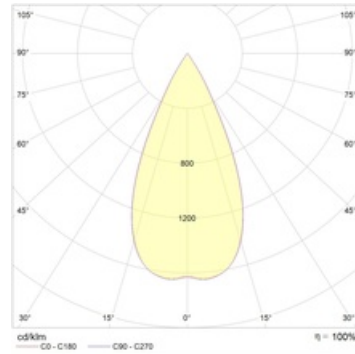

### Beschreibung

LED Strahler aus Aluminium mit matter Farblackierung. Innerer dekorativer Rahmen aus gefärbtem Kunststoff. Optik ist durch eine Glasabdeckung geschützt. Standardgehäusefarbe: WH-weiss; Standardrahmenfarbe: BL - schwarz. Standardreflektor - 45 Grad.

### Optischer Teil

Linse/Reflektor

## Größen

A	Länge	113 mm
B	Breite	68 mm
C	Höhe	96 mm
D	Länge (Montage)	68 mm
E	Breite (Montage)	68 mm
	Gewicht	0,3 kg