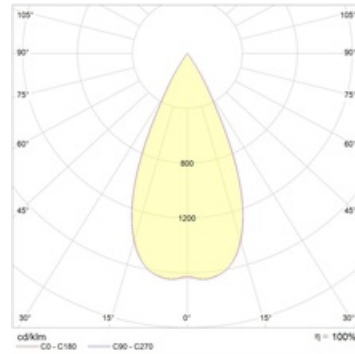

Installation

Deckenmontage

Design

Gehäuse aus Aluminium. Dekorativer Rahmen aus Aluminium und mit mattweisser Farblackierung. Die Leuchte hat ein Schutzglas oder eine Linse. Je nach Leuchtentyp (Gitter, matter Diffusor, Prisma, etc.) sind verschiedene Versionen erhältlich.

Optischer Teil

Linse/Reflektor

Größen

A	Länge	113 mm
B	Breite	68 mm
C	Höhe	96 mm
D	Länge (Montage)	68 mm
E	Breite (Montage)	68 mm
	Gewicht	0,3 kg

Parameter

1	Artikelnummer	1442000850
2	Lichtquelle	LED
3	Lichtstrom	1250 lm
4	Wattage	15 W
5	Energieeffizienz	83 lm/W
6	Farbwiedergabe Index	>80
7	Farbtemperatur	3000 K
8	Leistungsfaktor(cosFi)	> 0,90
9	(AC/DC)	Nein
10	Dimmbar	-
11	Stromspannung	230 V
12	Schutzklasse	II
13	Elektromagnetische Kompatibilität (EMC)	Nein
14	Klimaanwendung	C1m App4
15	Umgebungstemperatur	0 bis +40 C
16	Farbe gehäuse	Schwarz
17	Brandschutzklasse	П-III
18	Geflacker	<5%
19	IP	IP20
20	Stoßfestigkeitsfaktor	IK02/0,2 J
21	Energieeffizienz	A
22	Einschaltstrom	-
23	Einschaltstrom Impulszeit	0 µs
24	Emerg. Netzteilblock	Nein
25	Abstrahlwinkel	D45
26	Garantie	60 Mon
27	Notlicht zeit	-
28	Notfall-Lichter	-
29	Color of light	-