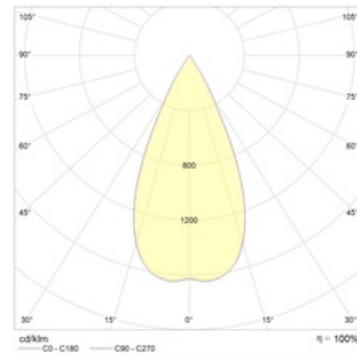

Installation

Deckenmontage

Design

Gehäuse aus Aluminium. Dekorativer Rahmen aus Aluminium und mit mattweisser Farblackierung. Die Leuchte hat ein Schutzglas oder eine Linse. Je nach Leuchtentyp (Gitter, matter Diffusor, Prisma, etc.) sind verschiedene Versionen erhältlich.

Optischer Teil

Linse/Reflektor

Größen

A	Länge	113 mm
B	Breite	68 mm
C	Höhe	96 mm
D	Länge (Montage)	68 mm
E	Breite (Montage)	68 mm
	Gewicht	0,3 kg

Parameter

1	Artikelnummer	1442000940
2	Lichtquelle	LED
3	Lichtstrom	1350 lm
4	Wattage	15 W
5	Energieeffizienz	90 lm/W
6	Farbwiedergabe Index	>80
7	Farbtemperatur	4000 K
8	Leistungsfaktor(cosFi)	> 0,90
9	(AC/DC)	Nein
10	Dimmbar	-
11	Stromspannung	230 V
12	Schutzklasse	II
13	Elektromagnetische Kompatibilität (EMC)	Nein
14	Klimaanwednung	C1m App4
15	Umgebungstemperatur	0 bis +40 C
16	Farbe gehäuse	Schwarz
17	Brandschutzklasse	Π-III
18	Geflacker	<5%
19	IP	IP20
20	Stoßfestigkeitsfaktor	IK02/0,2 J
21	Energieeffizienz	A+
22	Einschaltstrom	-
23	Einschaltstrom Impulszeit	0 µs
24	Emerg. Netzteilblock	Nein
25	Abstrahlwinkel	D45
26	Garantie	60 Mon
27	Notlicht zeit	-
28	Notfall-Lichter	-
29	Color of light	-