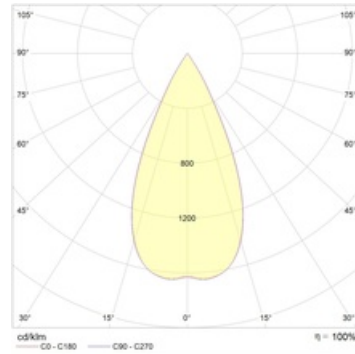

Installation

Deckenmontage

Design

Gehäuse aus Aluminium. Dekorativer Rahmen aus Aluminium und mit mattweisser Farblackierung. Die Leuchte hat ein Schutzglas oder eine Linse. Je nach Leuchtentyp (Gitter, matter Diffusor, Prisma, etc.) sind verschiedene Versionen erhältlich.

Optischer Teil

Linse/Reflektor

Größen

A	Länge	113 mm
B	Breite	68 mm
C	Höhe	96 mm
D	Länge (Montage)	68 mm
E	Breite (Montage)	68 mm
	Gewicht	0,3 kg

Parameter

1	Artikelnummer	1442000930
2	Lichtquelle	LED
3	Lichtstrom	1250 lm
4	Wattage	15 W
5	Energieeffizienz	83 lm/W
6	Farbwiedergabe Index	>80
7	Farbtemperatur	3000 K
8	Leistungsfaktor(cosFi)	> 0,90
9	(AC/DC)	Nein
10	Dimmbar	-
11	Stromspannung	230 V
12	Schutzklasse	II
13	Elektromagnetische Kompatibilität (EMC)	Nein
14	Klimaanwendung	C1m App4
15	Umgebungstemperatur	0 bis +40 C
16	Farbe gehäuse	Schwarz
17	Brandschutzklasse	Π-III
18	Geflicker	<5%
19	IP	IP20
20	Stoßfestigkeitsfaktor	IK02/0,2 J
21	Energieeffizienz	A
22	Einschaltstrom	-
23	Einschaltstrom Impulszeit	0 µs
24	Emerg. Netzteilblock	Nein
25	Abstrahlwinkel	D45
26	Garantie	60 Mon
27	Notlicht zeit	-
28	Notfall-Lichter	-
29	Color of light	-