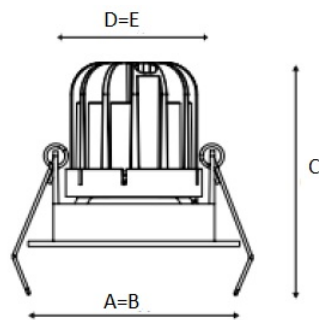

Installation

Deckenmontage

Design

Gehäuse aus Aluminium. Dekorativer Rahmen aus Aluminium und mit mattweisser Farblackierung. Die Leuchte hat ein Schutzglas oder eine Linse. Je nach Leuchtentyp (Gitter, matter Diffusor, Prisma, etc.) sind verschiedene Versionen erhältlich.

Optischer Teil

Linse/Reflektor

Größen

| | | |
|---|------------------|--------|
| A | Länge | 80 mm |
| B | Breite | 80 mm |
| C | Höhe | 96 mm |
| D | Länge (Montage) | 68 mm |
| E | Breite (Montage) | 68 mm |
| | Gewicht | 0,4 kg |