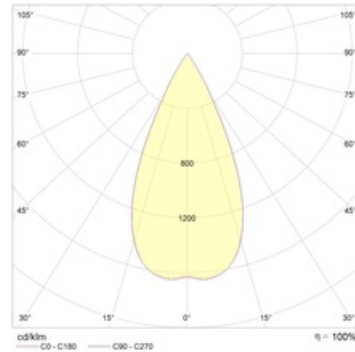

Installation

Deckenmontage

Design

Gehäuse aus Aluminium. Dekorativer Rahmen aus Aluminium und mit mattweisser Farblackierung. Die Leuchte hat ein Schutzglas oder eine Linse. Je nach Leuchtentyp (Gitter, matter Diffusor, Prisma, etc.) sind verschiedene Versionen erhältlich.

Optischer Teil

Linse/Reflektor

Größen

| | | |
|---|------------------|--------|
| A | Länge | 80 mm |
| B | Breite | 80 mm |
| C | Höhe | 96 mm |
| D | Länge (Montage) | 68 mm |
| E | Breite (Montage) | 68 mm |
| | Gewicht | 0,4 kg |