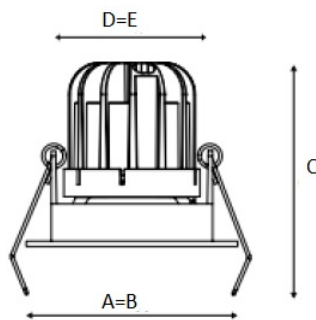

Installation

Deckenmontage

Design

Gehäuse aus Aluminium. Dekorativer Rahmen aus Aluminium und mit mattweisser Farblackierung. Die Leuchte hat ein Schutzglas oder eine Linse. Je nach Leuchtentyp (Gitter, matter Diffusor, Prisma, etc.) sind verschiedene Versionen erhältlich.

Optischer Teil

Linse/Reflektor

Größen

A	Länge	80 mm
B	Breite	80 mm
C	Höhe	96 mm
D	Länge (Montage)	68 mm
E	Breite (Montage)	68 mm
	Gewicht	0,4 kg

Parameter

1	Artikelnummer	1442000340
2	Lichtquelle	LED
3	Lichtstrom	1500 lm
4	Wattage	15 W
5	Energieeffizienz	100 lm/W
6	Farbwiedergabe Index	>80
7	Farbtemperatur	4000 K
8	Leistungsfaktor(cosFi)	> 0,85
9	(AC/DC)	Nein
10	Dimmbar	-
11	Stromspannung	230 V
12	Schutzklasse	II
13	Elektromagnetische Kompatibilität (EMC)	Nein
14	Klimaanwendung	CIm App4
15	Umgebungstemperatur	+5 bis +35 C
16	Farbe gehäuse	Weiß
17	Brandschutzklasse	П-III
18	Geflacker	<5%
19	IP	IP20
20	Stoßfestigkeitsfaktor	IK02/0,2 J
21	Energieeffizienz	A+
22	Einschaltstrom	5 A
23	Einschaltstrom Impulszeit	50 µs
24	Emerg. Netzteilblock	Nein
25	Abstrahlwinkel	D45
26	Garantie	60 Mon
27	Notlicht zeit	-
28	Notfall-Lichter	-
29	Color of light	Белый