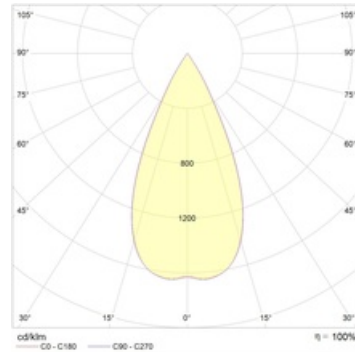

SOON 13 WH/GL D45 4000K (with driver)

Led Einbauleuchte

Beschreibung

LED Strahler aus Aluminium mit matter Farblackierung. Innerer dekorativer Rahmen aus gefärbtem Kunststoff. Optik ist durch eine Glasabdeckung geschützt. Standardgehäusefarbe: WH-weiss; Standardrahmenfarbe: BL - schwarz. Standardreflektor - 45 Grad.

Installation

Deckenmontage

Design

Gehäuse aus Aluminium. Dekorativer Rahmen aus Aluminium und mit mattweisser Farblackierung. Die Leuchte hat ein Schutzglas oder eine Linse. Je nach Leuchtentyp (Gitter, matter Diffusor, Prisma, etc.) sind verschiedene Versionen erhältlich.

Optischer Teil

Linse/Reflektor

Größen

A	Länge	80 mm
B	Breite	80 mm
C	Höhe	96 mm
D	Länge (Montage)	68 mm
E	Breite (Montage)	68 mm
	Gewicht	0,4 kg

Parameter

1	Artikelnummer	1442000340
2	Lichtquelle	LED
3	Lichtstrom	1500 lm
4	Wattage	15 W
5	Energieeffizienz	100 lm/W
6	Farbwiedergabe Index	>80
7	Farbtemperatur	4000 K
8	Leistungsfaktor(cosFi)	> 0,85
9	(AC/DC)	Nein
10	Dimmbar	-
11	Stromspannung	230 V
12	Schutzklasse	II
13	Elektromagnetische Kompatibilität (EMC)	Nein
14	Klimaanwendung	CIm App4
15	Umgebungstemperatur	+5 bis +35 C
16	Farbe gehäuse	Weiß
17	Brandschutzklasse	П-III
18	Geflacker	<5%
19	IP	IP20
20	Stoßfestigkeitsfaktor	IK02/0,2 J
21	Energieeffizienz	A+
22	Einschaltstrom	5 A
23	Einschaltstrom Impulszeit	50 µs
24	Emerg. Netzteilblock	Nein
25	Abstrahlwinkel	D45
26	Garantie	60 Mon
27	Notlicht zeit	-
28	Notfall-Lichter	-
29	Color of light	Белый