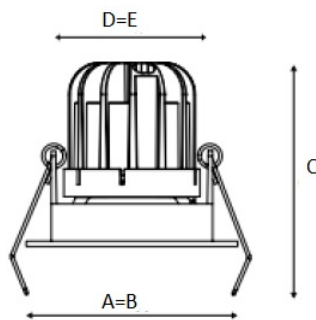

### Installation

Deckenmontage

### Optischer Teil

Linse/Reflektor

## Größen

A	Länge	80 mm
B	Breite	80 mm
C	Höhe	76 mm
D	Länge (Montage)	68 mm
E	Breite (Montage)	68 mm
	Gewicht	0,3 kg