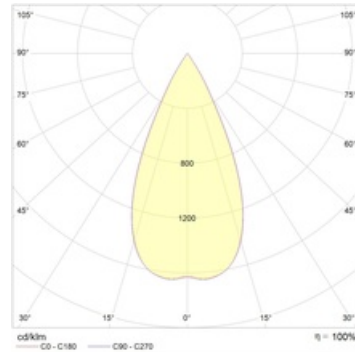

### Beschreibung

LED Strahler aus Aluminium mit matter Farblackierung. Innerer dekorativer Rahmen aus gefärbtem Kunststoff. Optik ist durch eine Glasabdeckung geschützt. Standardgehäusefarbe: WH-weiss; Standardrahmenfarbe: BL - schwarz. Standardreflektor - 45 Grad.

### Installation

Deckenmontage

### Optischer Teil

Linse/Reflektor

## Größen

A	Länge	80 mm
B	Breite	80 mm
C	Höhe	76 mm
D	Länge (Montage)	68 mm
E	Breite (Montage)	68 mm
	Gewicht	0,3 kg