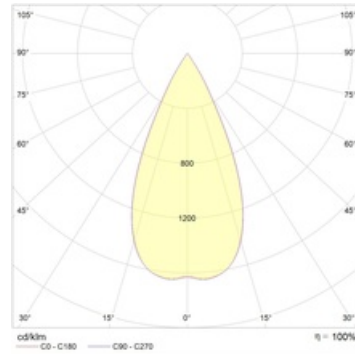

SOON 07 WH/BL D45 4000K (with driver)

Led Einbauleuchte

Beschreibung

LED Strahler aus Aluminium mit matter Farblackierung. Innerer dekorativer Rahmen aus gefärbtem Kunststoff. Optik ist durch eine Glasabdeckung geschützt. Standardgehäusefarbe: WH-weiss; Standardrahmenfarbe: BL - schwarz. Standardreflektor - 45 Grad.

Installation

Deckenmontage

Design

Gehäuse aus Aluminium. Dekorativer Rahmen aus Aluminium und mit mattweisser Farblackierung. Die Leuchte hat ein Schutzglas oder eine Linse. Je nach Leuchtentyp (Gitter, matter Diffusor, Prisma, etc.) sind verschiedene Versionen erhältlich.

Optischer Teil

Linse/Reflektor

Größen

A	Länge	80 mm
B	Breite	80 mm
C	Höhe	76 mm
D	Länge (Montage)	68 mm
E	Breite (Montage)	68 mm
	Gewicht	0,3 kg

Parameter

1	Artikelnummer	1442000060
2	Lichtquelle	LED
3	Lichtstrom	725 lm
4	Wattage	9 W
5	Energieeffizienz	81 lm/W
6	Farbwiedergabe Index	>80
7	Farbtemperatur	4000 K
8	Leistungsfaktor(cosFi)	> 0,90
9	(AC/DC)	Nein
10	Dimmbar	-
11	Stromspannung	230 V
12	Schutzklasse	II
13	Elektromagnetische Kompatibilität (EMC)	Nein
14	Klimaanwendung	C1m App4
15	Umgebungstemperatur	0 bis +40 C
16	Farbe gehäuse	Weiß
17	Brandschutzklasse	П-III
18	Geflacker	<5%
19	IP	IP20
20	Stoßfestigkeitsfaktor	IK02/0,2 J
21	Energieeffizienz	A+
22	Einschaltstrom	30 A
23	Einschaltstrom Impulszeit	1,5 µs
24	Emerg. Netzteilblock	Nein
25	Abstrahlwinkel	D45
26	Garantie	60 Mon
27	Notlicht zeit	-
28	Notfall-Lichter	-
29	Color of light	Белый