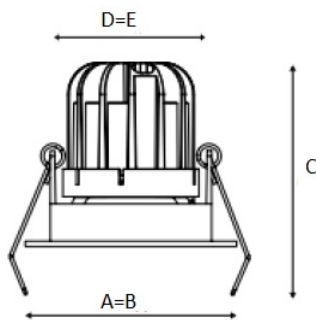

Installation

Deckenmontage

Design

Gehäuse aus Aluminium. Dekorativer Rahmen aus Aluminium und mit mattweisser Farblackierung. Die Leuchte hat ein Schutzglas oder eine Linse. Je nach Leuchtentyp (Gitter, matter Diffusor, Prisma, etc.) sind verschiedene Versionen erhältlich.

Optischer Teil

Linse/Reflektor

Größen

A	Länge	80 mm
B	Breite	80 mm
C	Höhe	76 mm
D	Länge (Montage)	68 mm
E	Breite (Montage)	68 mm
	Gewicht	0,3 kg

Parameter

1	Artikelnummer	1442000060
2	Lichtquelle	LED
3	Lichtstrom	725 lm
4	Wattage	9 W
5	Energieeffizienz	81 lm/W
6	Farbwiedergabe Index	>80
7	Farbtemperatur	4000 K
8	Leistungsfaktor(cosFi)	> 0,90
9	(AC/DC)	Nein
10	Dimmbar	-
11	Stromspannung	230 V
12	Schutzklasse	II
13	Elektromagnetische Kompatibilität (EMC)	Nein
14	Klimaanwendung	C1m App4
15	Umgebungstemperatur	0 bis +40 C
16	Farbe gehäuse	Weiß
17	Brandschutzklasse	П-III
18	Geflacker	<5%
19	IP	IP20
20	Stoßfestigkeitsfaktor	IK02/0,2 J
21	Energieeffizienz	A+
22	Einschaltstrom	30 A
23	Einschaltstrom Impulszeit	1,5 µs
24	Emerg. Netzteilblock	Nein
25	Abstrahlwinkel	D45
26	Garantie	60 Mon
27	Notlicht zeit	-
28	Notfall-Lichter	-
29	Color of light	Белый