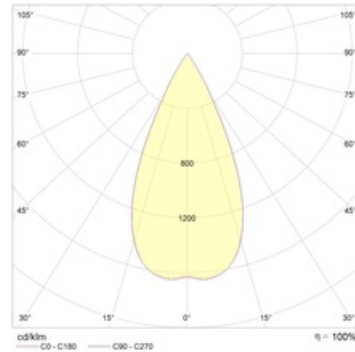

Installation

Deckenmontage

Design

Gehäuse aus Aluminium. Dekorativer Rahmen aus Aluminium und mit mattweisser Farblackierung. Die Leuchte hat ein Schutzglas oder eine Linse. Je nach Leuchtentyp (Gitter, matter Diffusor, Prisma, etc.) sind verschiedene Versionen erhältlich.

Optischer Teil

Linse/Reflektor

Größen

| | | |
|---|------------------|--------|
| A | Länge | 80 mm |
| B | Breite | 80 mm |
| C | Höhe | 76 mm |
| D | Länge (Montage) | 68 mm |
| E | Breite (Montage) | 68 mm |
| | Gewicht | 0,3 kg |