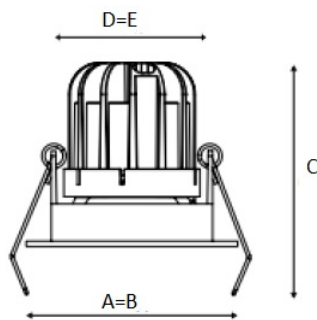

Installation

Deckenmontage

Design

Gehäuse aus Aluminium. Dekorativer Rahmen aus Aluminium und mit mattweisser Farblackierung. Die Leuchte hat ein Schutzglas oder eine Linse. Je nach Leuchtentyp (Gitter, matter Diffusor, Prisma, etc.) sind verschiedene Versionen erhältlich.

Optischer Teil

Linse/Reflektor

Größen

| | | |
|---|------------------|--------|
| A | Länge | 80 mm |
| B | Breite | 80 mm |
| C | Höhe | 76 mm |
| D | Länge (Montage) | 68 mm |
| E | Breite (Montage) | 68 mm |
| | Gewicht | 0,3 kg |