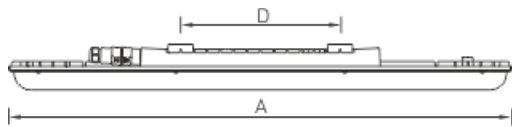

Installation

Decken- und Pendelmontage

Design

Gehäuse aus pulverbeschichtetem Aluminium Druckguss.

Optischer Teil

Klarer mikroprismatischer SAN Diffusor. LED Typ: SMD.

Größen

A	Länge	953 mm
B	Breite	96 mm
C	Höhe	105 mm
D	Länge (Montage)	302 mm
	Gewicht	2,5 kg