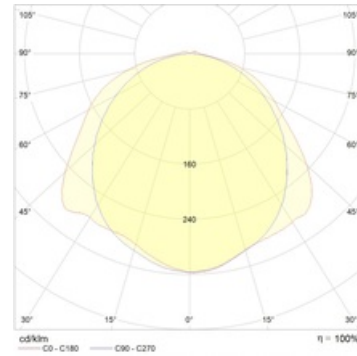

Installation

Decken- und Pendelmontage

Design

Gehäuse aus pulverbeschichtetem Aluminium Druckguss.

Optischer Teil

Klarer mikroprismatischer SAN Diffusor. LED Typ: SMD.

Größen

A	Länge	953 mm
B	Breite	96 mm
C	Höhe	105 mm
D	Länge (Montage)	302 mm
	Gewicht	2,5 kg