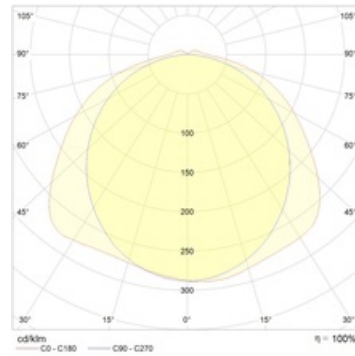

## Größen

A	Länge	953 mm
B	Breite	96 mm
C	Höhe	105 mm
D	Länge (Montage)	302 mm
	Gewicht	2,5 kg