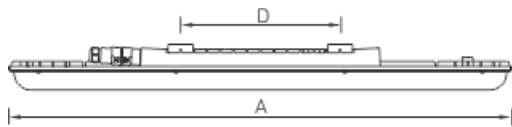

### Installation

Decken- und Pendelmontage

## Größen

A	Länge	953 mm
B	Breite	96 mm
C	Höhe	105 mm
D	Länge (Montage)	302 mm
	Gewicht	2,5 kg