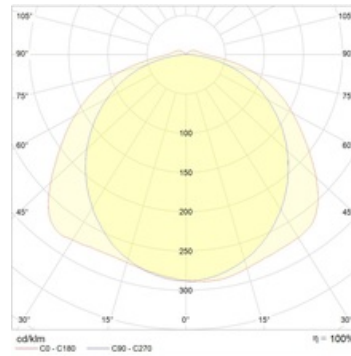

Installation

Decken- und Pendelmontage

Design

Gehäuse aus pulverbeschichtetem Aluminium Druckguss.

Optischer Teil

Klarer mikroprismatischer SAN Diffusor. LED Typ: SMD.

Größen

A	Länge	953 mm
B	Breite	96 mm
C	Höhe	105 mm
D	Länge (Montage)	302 mm
	Gewicht	2,5 kg