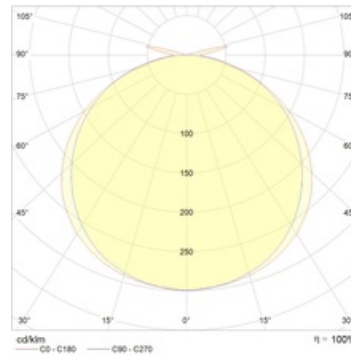

Optischer Teil

Das LED Modul ist im Inneren der Wärmeabfuhrleiter angebracht und zur Gewährleistung einer blendfreien Beleuchtung mit einem opalen PMMA Diffusor abgedeckt. Mattweisse Optik wird als Reflektionsmaterial verwendet. LED Typ: SMD.

Größen

A	Länge	1581 mm
B	Breite	224 mm
C	Höhe	107 mm
D	Länge (Montage)	1506 mm
	Gewicht	6,5 kg

Parameter

1	Artikelnummer	1997018240
2	Lichtquelle	LED
3	Lichtstrom	3600 lm
4	Wattage	36 W
5	Energieeffizienz	100 lm/W
6	Farbwiedergabe Index	>80
7	Farbtemperatur	4000 K
8	Leistungsfaktor(cosFi)	> 0,95
9	(AC/DC)	Ja
10	Dimmbar	-
11	Stromspannung	230 V
12	Schutzklasse	I
13	Elektromagnetische Kompatibilität (EMC)	Ja
14	Klimaanwendung	CIm App4
15	Umgebungstemperatur	+5 bis +35 C
16	Farbe gehäuse	Metallisch
17	Brandschutzklasse	-
18	Geflacker	<5%
19	IP	IP20
20	Stoßfestigkeitsfaktor	IK02/0,2 J
21	Energieeffizienz	A+
22	Einschaltstrom	45 A
23	Einschaltstrom Impulszeit	100 µs
24	Emerg. Netzteilblock	Nein
25	Abstrahlwinkel	D120
26	Garantie	60 Mon
27	Notlicht zeit	-
28	Notfall-Lichter	-
29	Color of light	Белый