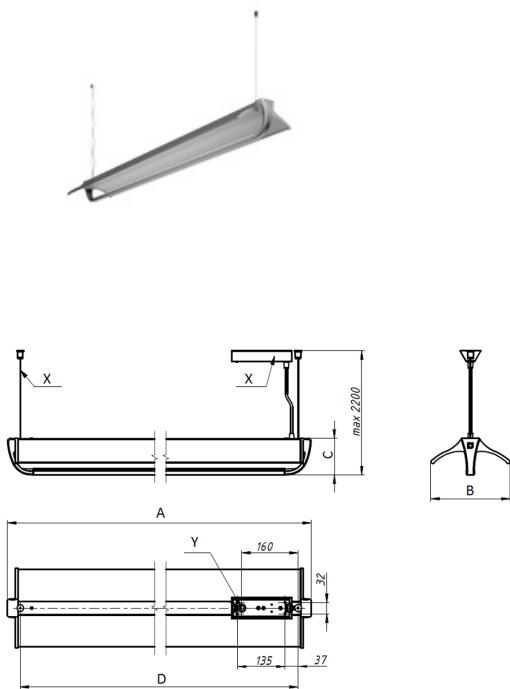

Installation

Pendelmontage mit abgehängten Seilen von der Deckenoberfläche.

Design

Aluminium-Profilgehäuse mit metallischer Pulverbeschichtung. Endstücke aus Aluminium Druckguss. Der Treiber befindet sich im Gehäuse. Bei der Reihenmontage werden die Leuchten mithilfe von inkludierten Verbindungselementen verbunden. Die maximale Leuchtenanzahl, die in einer Linie mit Durchgangsverdrahtung installiert werden können, beträgt 60. Die erste und die letzte Leuchte werden mit einer Endkappe und einem Verbindungselement geliefert. Die Einspeisung (Reflect Einspeisungskit, Bestell Nr. 2326000010) ist separat zu bestellen. CS ist die Anfangs- oder Endeinheit eines modularen Systems und umfasst eine Leuchte mit einer Endkappe und einem Verbindungselementset. CE ist die Hauptleuchten für ein modulares Inline-System ohne Endkappen und Verbindungselementset.

Optischer Teil

Das LED Modul ist im Inneren der Wärmeabfuhrleiter angebracht und zur Gewährleistung einer blendfreien Beleuchtung mit einem opalen PMMA Diffusor abgedeckt. Mattweisse Optik wird als Reflektionsmaterial verwendet. LED Typ: SMD.

Größen

A	Länge	1581 mm
B	Breite	224 mm
C	Höhe	107 mm
D	Länge (Montage)	1506 mm
	Gewicht	6,5 kg

Parameter

1	Artikelnummer	1997018240
2	Lichtquelle	LED
3	Lichtstrom	3600 lm
4	Wattage	36 W
5	Energieeffizienz	100 lm/W
6	Farbwiedergabe Index	>80
7	Farbtemperatur	4000 K
8	Leistungsfaktor(cosFi)	> 0,95
9	(AC/DC)	Ja
10	Dimmbar	-
11	Stromspannung	230 V
12	Schutzklasse	I
13	Elektromagnetische Kompatibilität (EMC)	Ja
14	Klimaanwendung	CIm App4
15	Umgebungstemperatur	+5 bis +35 C
16	Farbe gehäuse	Metallisch
17	Brandschutzklasse	-
18	Geflacker	<5%
19	IP	IP20
20	Stoßfestigkeitsfaktor	IK02/0,2 J
21	Energieeffizienz	A+
22	Einschaltstrom	45 A
23	Einschaltstrom Impulszeit	100 µs
24	Emerg. Netzteilblock	Nein
25	Abstrahlwinkel	D120
26	Garantie	60 Mon
27	Notlicht zeit	-
28	Notfall-Lichter	-
29	Color of light	Белый