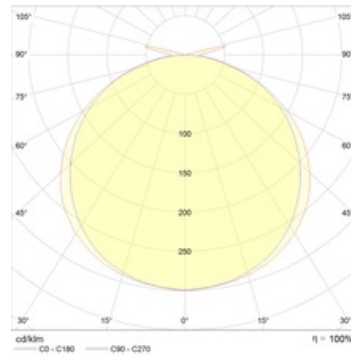

Optischer Teil

Das LED Modul ist im Inneren der Wärmeabfuhrleiter angebracht und zur Gewährleistung einer blendfreien Beleuchtung mit einem opalen PMMA Diffusor abgedeckt. Mattweisse Optik wird als Reflektionsmaterial verwendet. LED Typ: SMD.

Größen

A	Länge	1642 mm
B	Breite	224 mm
C	Höhe	107 mm
D	Länge (Montage)	1554 mm
E	Breite (Montage)	60 mm
	Gewicht	6,5 kg

Parameter

1	Artikelnummer	1997018220
2	Lichtquelle	LED
3	Lichtstrom	3600 lm
4	Wattage	36 W
5	Energieeffizienz	100 lm/W
6	Farbwiedergabe Index	>80
7	Farbtemperatur	4000 K
8	Leistungsfaktor(cosFi)	> 0,95
9	(AC/DC)	Ja
10	Dimmbar	-
11	Stromspannung	230 V
12	Schutzklasse	I
13	Elektromagnetische Kompatibilität (EMC)	Ja
14	Klimaanwendung	C1m App4
15	Umgebungstemperatur	+5 bis +35 C
16	Farbe gehäuse	Metallisch
17	Brandschutzklasse	-
18	Geflacker	<5%
19	IP	IP20
20	Stoßfestigkeitsfaktor	IK02/0,2 J
21	Energieeffizienz	A+
22	Einschaltstrom	45 A
23	Einschaltstrom Impulszeit	100 µs
24	Emerg. Netzteilblock	Nein
25	Abstrahlwinkel	D120
26	Garantie	60 Mon
27	Notlicht zeit	-
28	Notfall-Lichter	-
29	Цвет свечения	Белый