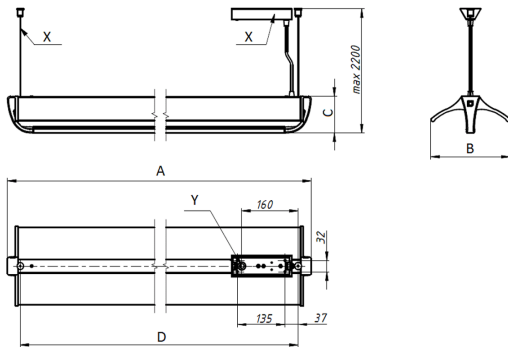

Installation

Pendelmontage mit abgehängten Seilen von der Deckenoberfläche.

Design

Aluminium-Profilgehäuse mit metallischer Pulverbeschichtung. Endstücke aus Aluminium Druckguss. Der Treiber befindet sich im Gehäuse. Bei der Reihenmontage werden die Leuchten mithilfe von inkludierten Verbindungselementen verbunden. Die maximale Leuchtenanzahl, die in einer Linie mit Durchgangsverdrahtung installiert werden können, beträgt 60. Die erste und die letzte Leuchte werden mit einer Endkappe und einem Verbindungselement geliefert. Die Einspeisung (Reflect Einspeisungskit, Bestell Nr. 2326000010) ist separat zu bestellen. CS ist die Anfangs- oder Endeinheit eines modularen Systems und umfasst eine Leuchte mit einer Endkappe und einem Verbindungselementset. CE ist die Hauptleuchte für ein modulares Inline-System ohne Endkappen und Verbindungselementset.

Optischer Teil

Das LED Modul ist im Inneren der Wärmeabfuhrleiter angebracht und zur Gewährleistung einer blendfreien Beleuchtung mit einem opalen PMMA Diffusor abgedeckt. Mattweisse Optik wird als Reflektionsmaterial verwendet. LED Typ: SMD.

Größen

A	Länge	1642 mm
B	Breite	224 mm
C	Höhe	107 mm
D	Länge (Montage)	1554 mm
E	Breite (Montage)	60 mm
	Gewicht	6,5 kg

Parameter

1	Artikelnummer	1997018220
2	Lichtquelle	LED
3	Lichtstrom	3600 lm
4	Wattage	36 W
5	Energieeffizienz	100 lm/W
6	Farbwiedergabe Index	>80
7	Farbtemperatur	4000 K
8	Leistungsfaktor(cosFi)	> 0,95
9	(AC/DC)	Ja
10	Dimmbar	-
11	Stromspannung	230 V
12	Schutzklasse	I
13	Elektromagnetische Kompatibilität (EMC)	Ja
14	Klimaanwendung	C1m App4
15	Umgebungstemperatur	+5 bis +35 C
16	Farbe gehäuse	Metallisch
17	Brandschutzklasse	-
18	Geflacker	<5%
19	IP	IP20
20	Stoßfestigkeitsfaktor	IK02/0,2 J
21	Energieeffizienz	A+
22	Einschaltstrom	45 A
23	Einschaltstrom Impulszeit	100 µs
24	Emerg. Netzteilblock	Nein
25	Abstrahlwinkel	D120
26	Garantie	60 Mon
27	Notlicht zeit	-
28	Notfall-Lichter	-
29	Цвет свечения	Белый