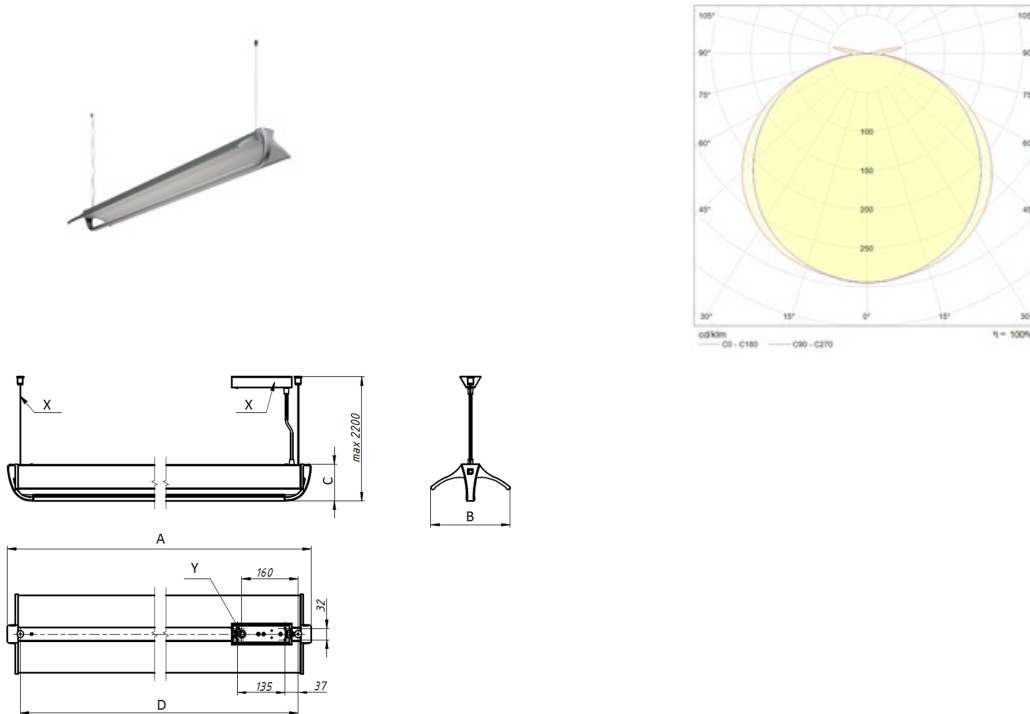

Installation

Oberflächenmontage für Decken mit Pendeldrahtseil. Zur Veränderung der Farbtemperatur wird ein DALI Lichtsteuerungssystem benötigt, welche die DALI Aktualisierung von N62386 Teil 209 des DALI Geräts Typ 8 (DALI DT8) unterstützt.

Design

Gehäuse aus Aluminium Profil mit metallischfarbener Pulverbeschichtung. Endkappen aus Aluminium Spritzguss. DALI Treiber innerhalb des Gehäuses.

Optischer Teil

Das LED Modul ist im Inneren der Wärmeabfuhrleiter angebracht und zur Gewährleistung einer blendfreien Beleuchtung mit einem opalen PMMA Diffusor abgedeckt. Mattweisse Optik wird als Reflektionsmaterial verwendet. LED Typ: SMD.

Größen

A	Länge	1142 mm
B	Breite	224 mm
C	Höhe	107 mm
D	Länge (Montage)	1054 mm
E	Breite (Montage)	60 mm
	Gewicht	4,5 kg

Parameter

1	Artikelnummer	1997026370
2	Lichtquelle	LED
3	Lichtstrom	1900 lm
4	Wattage	24 W
5	Energieeffizienz	79 lm/W
6	Farbwiedergabe Index	84
7	Farbtemperatur	2800-5800 K
8	Leistungsfaktor(cosFi)	> 0,92
9	(AC/DC)	Ja
10	Dimmbar	Protocol DALI DT8
11	Stromspannung	230 V
12	Schutzklasse	I
13	Elektromagnetische Kompatibilität (EMC)	Ja
14	Klimaanwednung	Clim App4
15	Umgebungstemperatur	+5 bis +35 C
16	Farbe gehäuse	Metallisch
17	Brandschutzklasse	-
18	Geflacker	<5%
19	IP	IP20
20	Stoßfestigkeitsfaktor	IK02/0,2 J
21	Energieeffizienz	A
22	Einschaltstrom	42 A
23	Einschaltstrom Impulszeit	189 µs
24	Emerg. Netzteilblock	Nein
25	Abstrahlwinkel	D120
26	Garantie	60 Mon
27	Notlicht zeit	-
28	Notfall-Lichter	-
29	Color of light	Белый