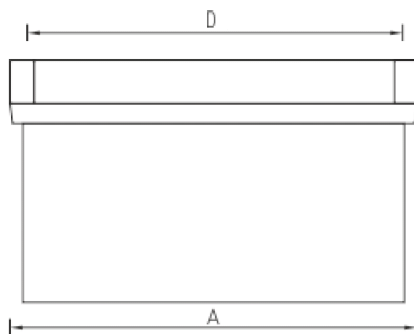

MIZAR 4023-5 LED SP

Mizar serie Notbeleuchtung

Beschreibung

Als vielseitige Lösung im Bereich der Lichtwerbung kann die Leuchte MIZAR direkt an der Decke oder an der Wand oder an flexiblen oder starren Aufhängungen unterschiedlicher Länge montiert werden (separat erhältlich).

Installation

An der Wandoberfläche (Seiten- oder Frontmontage), Deckenfläche (direkt oder mit Abhängungen) oder in der Decke mit dem Rahmen ST 36 (Bestellnummer - 2501002150) montiert. Zubehör ist separat zu bestellen.

Optischer Teil

Doppelseitiger PMMA-Diffusor. Piktogramme werden separat geliefert. Erkennungsabstand: 30 m (S), 25 m (SP), 40 m (SI), 10 m (SPS).

Größen

A	Länge	271 mm
B	Breite	48 mm
C	Höhe	194 mm
D	Länge (Montage)	260 mm
	Gewicht	1 kg