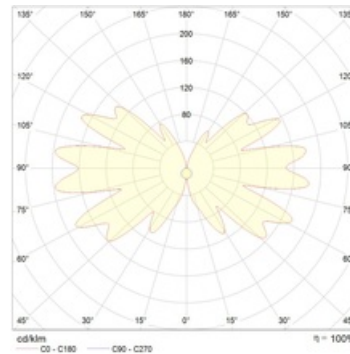

Optischer Teil

Doppelseitiger PMMA-Diffusor. Piktogramme werden separat geliefert. Erkennungsabstand: 30 m (S), 25 m (SP), 40 m (SI), 10 m (SPS).

Größen

A	Länge	271 mm
B	Breite	48 mm
C	Höhe	194 mm
D	Länge (Montage)	260 mm
	Gewicht	1 kg