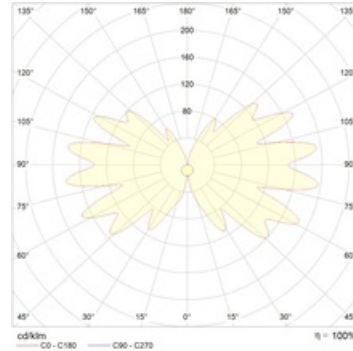

Optischer Teil

Doppelseitiger PMMA-Diffusor. Piktogramme werden separat geliefert. Erkennungsabstand: 30 m (S), 25 m (SP), 40 m (SI), 10 m (SPS).

Größen

A	Länge	271 mm
B	Breite	48 mm
C	Höhe	194 mm
D	Länge (Montage)	260 mm
	Gewicht	1 kg