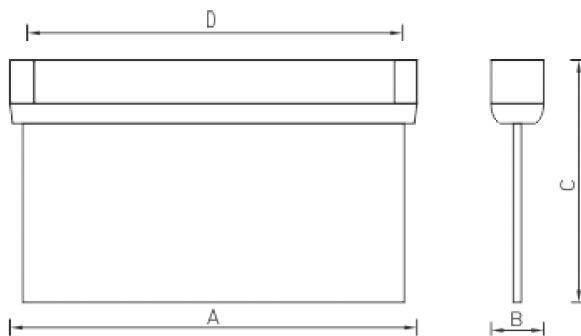

MIZAR 4000-5 LED SP

Mizar serie Notbeleuchtung

Beschreibung

Als vielseitige Lösung im Bereich der Lichtwerbung kann die Leuchte MIZAR direkt an der Decke oder an der Wand oder an flexiblen oder starren Aufhängungen unterschiedlicher Länge montiert werden (separat erhältlich).

Installation

An der Wandoberfläche (Seiten- oder Frontmontage), Deckenfläche (direkt oder mit Abhängungen) oder in der Decke mit dem Rahmen ST 36 (Bestellnummer - 2501002150) montiert. Zubehör ist separat zu bestellen.

Optischer Teil

Doppelseitiger PMMA-Diffusor. Piktogramme werden separat geliefert. Erkennungsabstand: 30 m (S), 25 m (SP), 40 m (SI), 10 m (SPS).

Größen

A	Länge	271 mm
B	Breite	48 mm
C	Höhe	194 mm
D	Länge (Montage)	260 mm
	Gewicht	1 kg