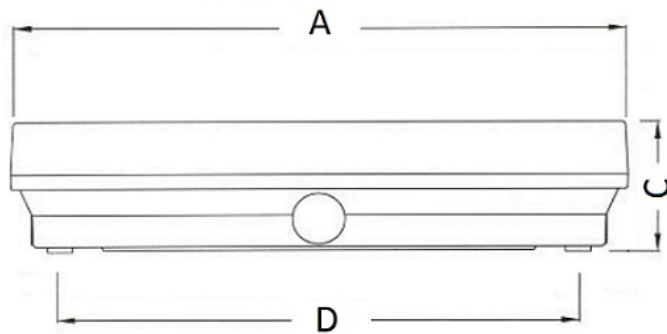

LYRA 6521-4 LED

LYRA Leuchtsérie

Beschreibung

Leichtes und zuverlässiges Lichtschild mit einem dekorativen Aluminiumrahmen. Universelle Lösung mit 30 m Erkennungsabstand. Die zentral betriebenen IP65-Versionen arbeiten bei niedrigen Temperaturen bis zu -30 C (Parkplätze).

Installation

Wand- oder Deckenmontage.

Design

Gehäuse aus Polycarbonat. Eine Betriebsstatus-LED ist an der Gehäusepaneel angebracht. Notlichtprüfung und Steuerung werden von einem TELEMANDO-Gerät durchgeführt. Inklusive aufladbare Akkus.

Optischer Teil

Diffusor aus Polycarbonat. Piktogramme werden separat gestellt. Erkennungsabstand: 30m. Inklusive LED Lampen.

Größen

A	Länge	342 mm
B	Breite	158 mm
C	Höhe	74 mm
D	Länge (Montage)	250 mm
	Gewicht	1,1 kg