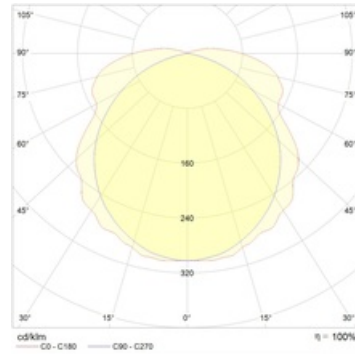

LYRA 6521-4 LED

LYRA Leuchtsérie

Beschreibung

Leichtes und zuverlässiges Lichtschild mit einem dekorativen Aluminiumrahmen. Universelle Lösung mit 30 m Erkennungsabstand. Die zentral betriebenen IP65-Versionen arbeiten bei niedrigen Temperaturen bis zu -30 C (Parkplätze).

Optischer Teil

Diffusor aus Polycarbonat. Piktogramme werden separat gestellt. Erkennungsabstand: 30m. Inklusive LED Lampen.

Größen

A	Länge	342 mm
B	Breite	158 mm
C	Höhe	74 mm
D	Länge (Montage)	250 mm
	Gewicht	1,1 kg