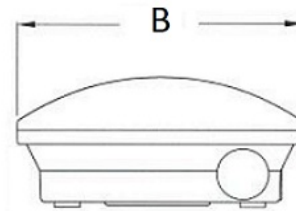

Optischer Teil

Diffusor aus Polycarbonat. Piktogramme werden separat gestellt. Erkennungsabstand: 30m. Inklusive LED Lampen.

Größen

A	Länge	342 mm
B	Breite	158 mm
C	Höhe	74 mm
D	Länge (Montage)	250 mm
	Gewicht	1,1 kg