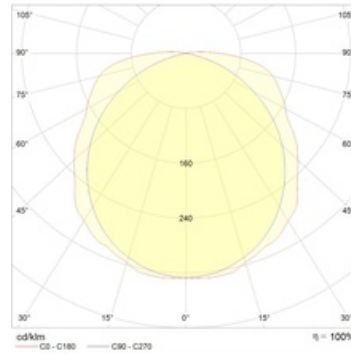

LYRA 6500-4 LED

LYRA Leuchtsérie

Beschreibung

Leichtes und zuverlässiges Lichtschild mit einem dekorativen Aluminiumrahmen. Universelle Lösung mit 30 m Erkennungsabstand. Die zentral betriebenen IP65-Versionen arbeiten bei niedrigen Temperaturen bis zu -30 C (Parkplätze).

Optischer Teil

Diffusor aus Polycarbonat. Piktogramme werden separat gestellt. Erkennungsabstand: 30m. Inklusive LED Lampen.

Größen

A	Länge	342 mm
B	Breite	158 mm
C	Höhe	74 mm
D	Länge (Montage)	250 mm
	Gewicht	0,9 kg