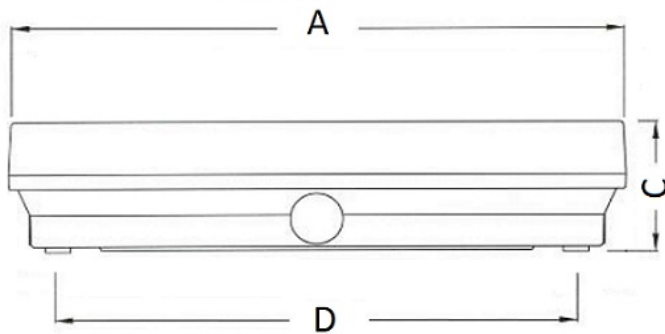

LYRA 6500-4 LED

LYRA Leuchtsérie

Beschreibung

Leichtes und zuverlässiges Lichtschild mit einem dekorativen Aluminiumrahmen. Universelle Lösung mit 30 m Erkennungsabstand. Die zentral betriebenen IP65-Versionen arbeiten bei niedrigen Temperaturen bis zu -30 C (Parkplätze).

Installation

Wand- oder Deckenmontage.

Design

Gehäuse aus Polycarbonat. Eine Betriebsstatus-LED ist an der Gehäusepaneel angebracht. Notlichtprüfung und Steuerung werden von einem TELEMANDO-Gerät durchgeführt. Inklusive aufladbare Akkus.

Optischer Teil

Diffusor aus Polycarbonat. Piktogramme werden separat gestellt. Erkennungsabstand: 30m. Inklusive LED Lampen.

Größen

A	Länge	342 mm
B	Breite	158 mm
C	Höhe	74 mm
D	Länge (Montage)	250 mm
	Gewicht	0,9 kg