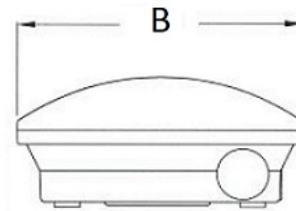

Optischer Teil

Diffusor aus Polycarbonat. Piktogramme werden separat gestellt. Erkennungsabstand: 30m. Inklusive LED Lampen.

Größen

A	Länge	342 mm
B	Breite	158 mm
C	Höhe	74 mm
D	Länge (Montage)	250 mm
	Gewicht	0,9 kg