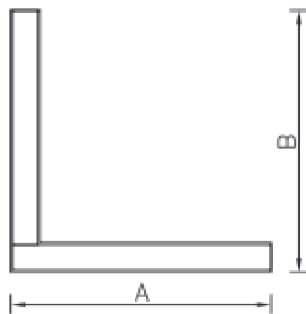

Installation

Oberflächenmontage an der Decke direkt oder mit Pendelseilen (max. 2 m). Das Pendelseil Set ist separat zu bestellen (Bestell Nr. 2477000020). Sowohl alleinstehende Montage als auch eine schattenfreie Reihenmontage ist möglich. LINER / S D LED TH - für alleinstehende Montage. LINER / S DR LED TH - für Inline-Montage. Bei DR / CC-Leuchten sollte das Endkappen Set und der Diffusor für jede Lichtlinie bzw alleinstehende Anbauleuchte bestellt werden. Die maximale Anzahl der Leuchten in einer Lichtlinie mit Durchgangsverdrahtung: 50 Stück. Mit Winkelementen (LINER / S CSS LED 600 TH 4000K) können Linien in einem Winkel von 90 Grad. erzeugt werden.

LINER/S CC LED TH

Größen

A	Länge	1123 mm
B	Breite	60 mm
C	Höhe	110 mm
D	Länge (Montage)	850 mm
	Gewicht	3,2 kg

Parameter

1	Artikelnummer	1997021650
2	Lichtquelle	LED
3	Lichtstrom	3200 lm
4	Wattage	32 W
5	Energieeffizienz	100 lm/W
6	Farbwiedergabe Index	>80
7	Farbtemperatur	4000 K
8	Leistungsfaktor(cosFi)	> 0,96
9	(AC/DC)	Ja
10	Dimmbar	-
11	Stromspannung	230 V
12	Schutzklasse	I
13	Elektromagnetische Kompatibilität (EMC)	Ja
14	Klimaanwednung	CIm App4
15	Umgebungstemperatur	+5 bis +35 C
16	Farbe gehäuse	Silber
17	Brandschutzklasse	-
18	Geflacker	<5%
19	IP	IP20
20	Stoßfestigkeitsfaktor	IK02/0,2 J
21	Energieeffizienz	A+
22	Einschaltstrom	20 A
23	Einschaltstrom Impulszeit	0 µs
24	Emerg. Netzteilblock	Nein
25	Abstrahlwinkel	D120
26	Garantie	60 Mon
27	Notlicht zeit	-
28	Notfall-Lichter	-
29	Color of light	Белый