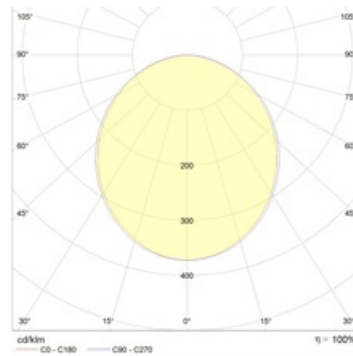

Installation

Oberflächenmontage an der Decke direkt oder mit Pendelseilen (max. 2 m). Das Pendelseil Set ist separat zu bestellen (Bestell Nr. 2477000020). Sowohl alleinstehende Montage als auch eine schattenfreie Reihenmontage ist möglich. LINER / S D LED TH - für alleinstehende Montage. LINER / S DR LED TH - für Inline-Montage. Bei DR / CC-Leuchten sollte das Endkappen Set und der Diffusor für jede Lichtlinie bzw alleinstehende Anbauleuchte bestellt werden. Die maximale Anzahl der Leuchten in einer Lichtlinie mit Durchgangsverdrahtung: 50 Stück. Mit Winkelementen (LINER / S CSS LED 600 TH 4000K) können Linien in einem Winkel von 90 Grad. erzeugt werden.

LINER/S CC LED TH

Größen

A	Länge	1123 mm
B	Breite	60 mm
C	Höhe	110 mm
D	Länge (Montage)	850 mm
	Gewicht	3,2 kg

Parameter

1	Artikelnummer	1997021650
2	Lichtquelle	LED
3	Lichtstrom	3200 lm
4	Wattage	32 W
5	Energieeffizienz	100 lm/W
6	Farbwiedergabe Index	>80
7	Farbtemperatur	4000 K
8	Leistungsfaktor(cosFi)	> 0,96
9	(AC/DC)	Ja
10	Dimmbar	-
11	Stromspannung	230 V
12	Schutzklasse	I
13	Elektromagnetische Kompatibilität (EMC)	Ja
14	Klimaanwednung	CIm App4
15	Umgebungstemperatur	+5 bis +35 C
16	Farbe gehäuse	Silber
17	Brandschutzklasse	-
18	Geflacker	<5%
19	IP	IP20
20	Stoßfestigkeitsfaktor	IK02/0,2 J
21	Energieeffizienz	A+
22	Einschaltstrom	20 A
23	Einschaltstrom Impulszeit	0 µs
24	Emerg. Netzteilblock	Nein
25	Abstrahlwinkel	D120
26	Garantie	60 Mon
27	Notlicht zeit	-
28	Notfall-Lichter	-
29	Color of light	Белый