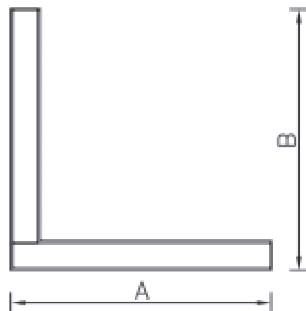

Installation

Oberflächenmontage an der Decke direkt oder mit Pendelseilen (max. 2 m). Das Pendelseil Set ist separat zu bestellen (Bestell Nr. 2477000020). Sowohl alleinstehende Montage als auch eine schattenfreie Reihenmontage ist möglich. LINER / S D LED TH - für alleinstehende Montage. LINER / S DR LED TH - für Inline-Montage. Bei DR / CC-Leuchten sollte das Endkappen Set und der Diffusor für jede Lichtlinie bzw alleinstehende Anbauleuchte bestellt werden. Die maximale Anzahl der Leuchten in einer Lichtlinie mit Durchgangsverdrahtung: 50 Stück. Mit Winkelementen (LINER / S CSS LED 600 TH 4000K) können Linien in einem Winkel von 90 Grad. erzeugt werden.

LINER/S CC LED TH

Größen

A	Länge	562 mm
B	Breite	60 mm
C	Höhe	110 mm
	Gewicht	1,6 kg

Parameter

1	Artikelnummer	1997025610
2	Lichtquelle	LED
3	Lichtstrom	1400 lm
4	Wattage	17 W
5	Energieeffizienz	82 lm/W
6	Farbwiedergabe Index	>80
7	Farbtemperatur	4000 K
8	Leistungsfaktor(cosFi)	> 0,96
9	(AC/DC)	Ja
10	Dimmbar	-
11	Stromspannung	230 V
12	Schutzklasse	I
13	Elektromagnetische Kompatibilität (EMC)	Ja
14	Klimaanwednung	Clim App4
15	Umgebungstemperatur	+5 bis +35 C
16	Farbe gehäuse	Silber
17	Brandschutzklasse	-
18	Geflacker	<5%
19	IP	IP20
20	Stoßfestigkeitsfaktor	IK02/0,2 J
21	Energieeffizienz	A
22	Einschaltstrom	20 A
23	Einschaltstrom Impulszeit	200 µs
24	Emerg. Netzteilblock	Nein
25	Abstrahlwinkel	D120
26	Garantie	60 Mon
27	Notlicht zeit	-
28	Notfall-Lichter	-
29	Цвет свечения	Белый