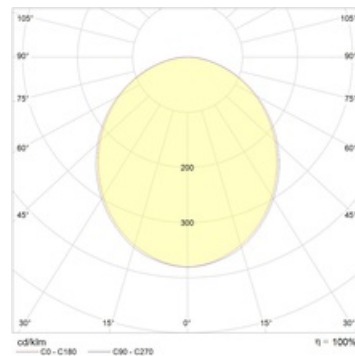

LINER/S DR LED 600 TH B 4000K /E/

Abgependelte Lichtlinien

Beschreibung

Abgependelte per Oberflächenmontage modulares LED-basiertes Beleuchtungssystem für Büros und Klassenräume, Konferenz- und Besprechungsräume, Foyers und Lounges. Modernes Design, komfortables Licht, einfache Installation und Energieeffizienz bis zu 100 lm/W. Dies sind unschlagbare Argumente für die LINER / R LED TH. Linienbreite 6cm.

Installation

Oberflächenmontage an der Decke direkt oder mit Pendelseilen (max. 2 m). Das Pendelseil Set ist separat zu bestellen (Bestell Nr. 2477000020). Sowohl alleinstehende Montage als auch eine schattenfreie Reihenmontage ist möglich. LINER / S D LED TH - für alleinstehende Montage. LINER / S DR LED TH - für Inline-Montage. Bei DR / CC-Leuchten sollte das Endkappen Set und der Diffusor für jede Lichtlinie bzw alleinstehende Anbauleuchte bestellt werden. Die maximale Anzahl der Leuchten in einer Lichtlinie mit Durchgangsverdrahtung: 50 Stück. Mit Winkelementen (LINER / S CSS LED 600 TH 4000K) können Linien in einem Winkel von 90 Grad. erzeugt werden.

LINER/S CC LED TH

Größen

A	Länge	562 mm
B	Breite	60 mm
C	Höhe	110 mm
	Gewicht	1,6 kg

Parameter

1	Artikelnummer	1997025610
2	Lichtquelle	LED
3	Lichtstrom	1400 lm
4	Wattage	17 W
5	Energieeffizienz	82 lm/W
6	Farbwiedergabe Index	>80
7	Farbtemperatur	4000 K
8	Leistungsfaktor(cosFi)	> 0,96
9	(AC/DC)	Ja
10	Dimmbar	-
11	Stromspannung	230 V
12	Schutzklasse	I
13	Elektromagnetische Kompatibilität (EMC)	Ja
14	Klimaanwednung	Clim App4
15	Umgebungstemperatur	+5 bis +35 C
16	Farbe gehäuse	Silber
17	Brandschutzklasse	-
18	Geflacker	<5%
19	IP	IP20
20	Stoßfestigkeitsfaktor	IK02/0,2 J
21	Energieeffizienz	A
22	Einschaltstrom	20 A
23	Einschaltstrom Impulszeit	200 µs
24	Emerg. Netzteilblock	Nein
25	Abstrahlwinkel	D120
26	Garantie	60 Mon
27	Notlicht zeit	-
28	Notfall-Lichter	-
29	Цвет свечения	Белый