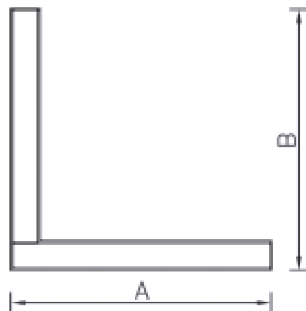

Installation

Oberflächenmontage an der Decke direkt oder mit Pendelseilen (max. 2 m). Das Pendelseil Set ist separat zu bestellen (Bestell Nr. 2477000020). Sowohl alleinstehende Montage als auch eine schattenfreie Reihenmontage ist möglich. LINER / S D LED TH - für alleinstehende Montage. LINER / S DR LED TH - für Inline-Montage. Bei DR / CC-Leuchten sollte das Endkappen Set und der Diffusor für jede Lichtlinie bzw alleinstehende Anbauleuchte bestellt werden. Die maximale Anzahl der Leuchten in einer Lichtlinie mit Durchgangsverdrahtung: 50 Stück. Mit Winkelementen (LINER / S CSS LED 600 TH 4000K) können Linien in einem Winkel von 90 Grad. erzeugt werden.

LINER/S CC LED TH

Größen

A	Länge	1425 mm
B	Breite	60 mm
C	Höhe	110 mm
D	Länge (Montage)	1310 mm
E	Breite (Montage)	104 mm
	Gewicht	5,3 kg

Parameter

1	Artikelnummer	1997025630
2	Lichtquelle	LED
3	Lichtstrom	3800 lm
4	Wattage	38 W
5	Energieeffizienz	100 lm/W
6	Farbwiedergabe Index	>80
7	Farbtemperatur	4000 K
8	Leistungsfaktor(cosFi)	> 0,96
9	(AC/DC)	Ja
10	Dimmbar	-
11	Stromspannung	230 V
12	Schutzklasse	I
13	Elektromagnetische Kompatibilität (EMC)	Ja
14	Klimaanwendung	C1m App4
15	Umgebungstemperatur	+5 bis +35 C
16	Farbe gehäuse	Weiß
17	Brandschutzklasse	-
18	Geflicker	<2%
19	IP	IP20
20	Stoßfestigkeitsfaktor	IK02/0,2 J
21	Energieeffizienz	A+
22	Einschaltstrom	45 A
23	Einschaltstrom Impulszeit	100 µs
24	Emerg. Netzteilblock	Nein
25	Abstrahlwinkel	D120
26	Garantie	60 Mon
27	Notlicht zeit	-
28	Notfall-Lichter	-
29	Color of light	Белый