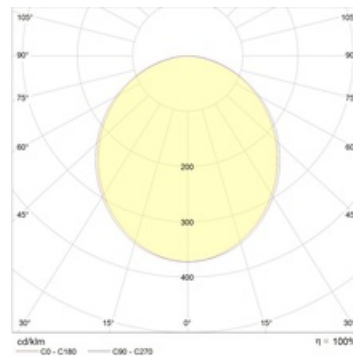

Installation

Oberflächenmontage an der Decke direkt oder mit Pendelseilen (max. 2 m). Das Pendelseil Set ist separat zu bestellen (Bestell Nr. 2477000020). Sowohl alleinstehende Montage als auch eine schattenfreie Reihenmontage ist möglich. LINER / S D LED TH - für alleinstehende Montage. LINER / S DR LED TH - für Inline-Montage. Bei DR / CC-Leuchten sollte das Endkappen Set und der Diffusor für jede Lichtlinie bzw alleinstehende Anbauleuchte bestellt werden. Die maximale Anzahl der Leuchten in einer Lichtlinie mit Durchgangsverdrahtung: 50 Stück. Mit Winkelementen (LINER / S CSS LED 600 TH 4000K) können Linien in einem Winkel von 90 Grad. erzeugt werden.

LINER/S CC LED TH

Größen

A	Länge	1425 mm
B	Breite	60 mm
C	Höhe	110 mm
D	Länge (Montage)	1310 mm
E	Breite (Montage)	104 mm
	Gewicht	5,3 kg

Parameter

1	Artikelnummer	1997025630
2	Lichtquelle	LED
3	Lichtstrom	3800 lm
4	Wattage	38 W
5	Energieeffizienz	100 lm/W
6	Farbwiedergabe Index	>80
7	Farbtemperatur	4000 K
8	Leistungsfaktor(cosFi)	> 0,96
9	(AC/DC)	Ja
10	Dimmbar	-
11	Stromspannung	230 V
12	Schutzklasse	I
13	Elektromagnetische Kompatibilität (EMC)	Ja
14	Klimaanwendung	C1m App4
15	Umgebungstemperatur	+5 bis +35 C
16	Farbe gehäuse	Weiß
17	Brandschutzklasse	-
18	Geflicker	<2%
19	IP	IP20
20	Stoßfestigkeitsfaktor	IK02/0,2 J
21	Energieeffizienz	A+
22	Einschaltstrom	45 A
23	Einschaltstrom Impulszeit	100 µs
24	Emerg. Netzteilblock	Nein
25	Abstrahlwinkel	D120
26	Garantie	60 Mon
27	Notlicht zeit	-
28	Notfall-Lichter	-
29	Color of light	Белый