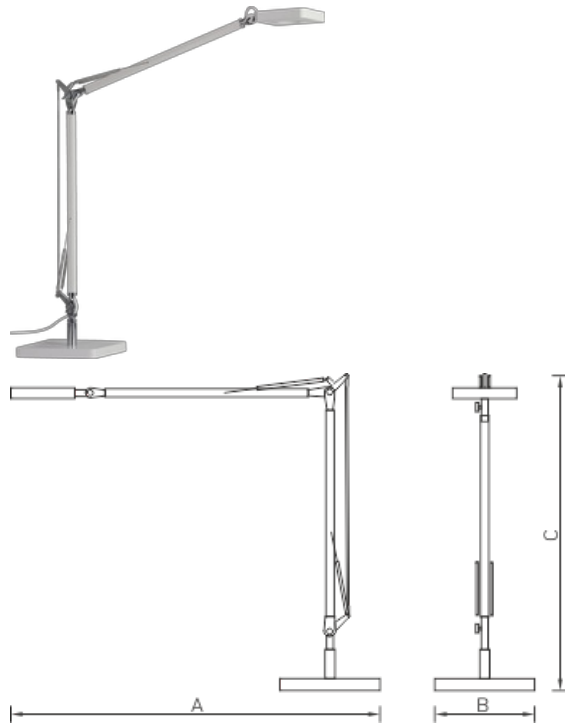

LEER T 8 WH DIM 4000K

LED Tischleuchte

Beschreibung

Dimmbare Arbeitstischleuchte mit schwenkbarer Optik, Bewegungsmelder und einem orange farbenem Backlight. Gehäuse aus weiss lackiertem oder mattschwarzem Aluminium.

Installation

Tischleuchte

Design

Gehäuse aus Aluminium. Optik innerhalb des Gehäuses. Die Leuchte ist mit einem Bewegungsmelder und dimmbarer Funktion ausgestattet.

Größen

A	Länge	741 mm
B	Breite	163 mm
C	Höhe	465 mm
	Gewicht	3,3 kg