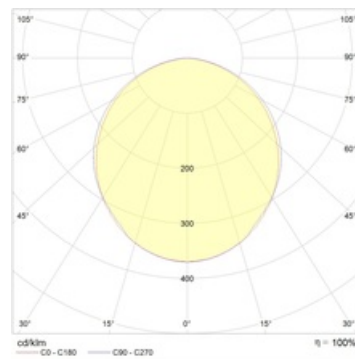

Größen

A	Länge	1510 mm
B	Breite	65 mm
C	Höhe	77 mm
D	Länge (Montage)	1300 mm
	Gewicht	3,3 kg

Parameter

1	Artikelnummer	1997030750
2	Lichtquelle	LED
3	Lichtstrom	8900 lm
4	Wattage	60 W
5	Energieeffizienz	148 lm/W
6	Farbwiedergabe Index	>80
7	Farbtemperatur	5000 K
8	Leistungsfaktor(cosFi)	> 0,98
9	(AC/DC)	Ja
10	Dimmbar	-
11	Stromspannung	230 V
12	Schutzklasse	I
13	Elektromagnetische Kompatibilität (EMC)	Ja
14	Klimaanwednung	CIm App2
15	Umgebungstemperatur	-25 bis +40 C
16	Farbe gehäuse	Weiß
17	Brandschutzklasse	-
18	Geflacker	<5%
19	IP	IP54
20	Stoßfestigkeitsfaktor	IK02/0,2 J
21	Energieeffizienz	A++
22	Einschaltstrom	-
23	Einschaltstrom Impulszeit	0 µs
24	Emerg. Netzteilblock	Nein
25	Abstrahlwinkel	D90
26	Garantie	60 Mon
27	Notlicht zeit	-
28	Notfall-Lichter	-
29	Color of light	Белый