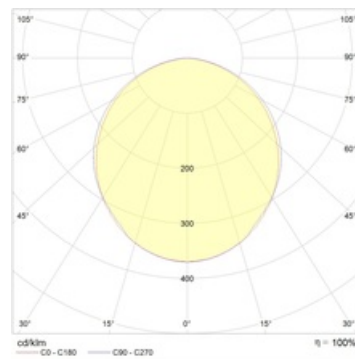

Größen

A	Länge	1510 mm
B	Breite	65 mm
C	Höhe	77 mm
D	Länge (Montage)	1300 mm
	Gewicht	3,3 kg

Parameter

1	Artikelnummer	1997030760
2	Lichtquelle	LED
3	Lichtstrom	8900 lm
4	Wattage	60 W
5	Energieeffizienz	148 lm/W
6	Farbwiedergabe Index	>80
7	Farbtemperatur	4000 K
8	Leistungsfaktor(cosFi)	> 0,98
9	(AC/DC)	Ja
10	Dimmbar	-
11	Stromspannung	230 V
12	Schutzklasse	I
13	Elektromagnetische Kompatibilität (EMC)	Ja
14	Klimaanwendung	Clm App2
15	Umgebungstemperatur	-25 bis +40 C
16	Farbe gehäuse	Weiß
17	Brandschutzklasse	-
18	Geflacker	<5%
19	IP	IP54
20	Stoßfestigkeitsfaktor	IK02/0,2 J
21	Energieeffizienz	A++
22	Einschaltstrom	-
23	Einschaltstrom Impulszeit	0 µs
24	Emerg. Netzteilblock	Nein
25	Abstrahlwinkel	D90
26	Garantie	60 Mon
27	Notlicht zeit	-
28	Notfall-Lichter	-
29	Цвет свечения	Белый