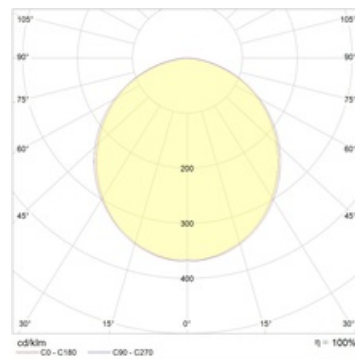

Größen

A	Länge	1510 mm
B	Breite	65 mm
C	Höhe	77 mm
D	Länge (Montage)	1300 mm
	Gewicht	3,2 kg

Parameter

1	Artikelnummer	1997030770
2	Lichtquelle	LED
3	Lichtstrom	8900 lm
4	Wattage	60 W
5	Energieeffizienz	148 lm/W
6	Farbwiedergabe Index	>80
7	Farbtemperatur	4000 K
8	Leistungsfaktor(cosFi)	> 0,98
9	(AC/DC)	Ja
10	Dimmbar	-
11	Stromspannung	230 V
12	Schutzklasse	I
13	Elektromagnetische Kompatibilität (EMC)	Ja
14	Klimaanwendung	Clm App2
15	Umgebungstemperatur	-25 bis +40 C
16	Farbe gehäuse	Weiß
17	Brandschutzklasse	-
18	Geflacker	<5%
19	IP	IP54
20	Stoßfestigkeitsfaktor	IK02/0,2 J
21	Energieeffizienz	A++
22	Einschaltstrom	35 A
23	Einschaltstrom Impulszeit	0 µs
24	Emerg. Netzteilblock	Nein
25	Abstrahlwinkel	D90
26	Garantie	60 Mon
27	Notlicht zeit	-
28	Notfall-Lichter	-
29	Цвет свечения	Белый