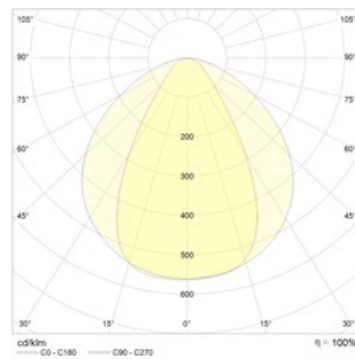

Größen

A	Länge	1510 mm
B	Breite	65 mm
C	Höhe	77 mm
D	Länge (Montage)	1300 mm
	Gewicht	3,3 kg

Parameter

1	Artikelnummer	1997030780
2	Lichtquelle	LED
3	Lichtstrom	8900 lm
4	Wattage	60 W
5	Energieeffizienz	148 lm/W
6	Farbwiedergabe Index	>80
7	Farbtemperatur	4000 K
8	Leistungsfaktor(cosFi)	> 0,98
9	(AC/DC)	Ja
10	Dimmbar	-
11	Stromspannung	230 V
12	Schutzklasse	I
13	Elektromagnetische Kompatibilität (EMC)	Ja
14	Klimaanwendung	Clm App2
15	Umgebungstemperatur	-25 bis +40 C
16	Farbe gehäuse	Weiß
17	Brandschutzklasse	-
18	Geflacker	<5%
19	IP	IP54
20	Stoßfestigkeitsfaktor	IK02/0,2 J
21	Energieeffizienz	A++
22	Einschaltstrom	-
23	Einschaltstrom Impulszeit	0 µs
24	Emerg. Netzteilblock	Nein
25	Abstrahlwinkel	D60
26	Garantie	60 Mon
27	Notlicht zeit	-
28	Notfall-Lichter	-
29	Цвет свечения	Белый