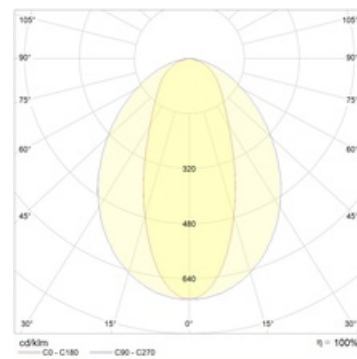

Größen

A	Länge	1510 mm
B	Breite	65 mm
C	Höhe	77 mm
D	Länge (Montage)	1300 mm
	Gewicht	3,3 kg

Parameter

1	Artikelnummer	1997030790
2	Lichtquelle	LED
3	Lichtstrom	8900 lm
4	Wattage	60 W
5	Energieeffizienz	148 lm/W
6	Farbwiedergabe Index	>80
7	Farbtemperatur	4000 K
8	Leistungsfaktor(cosFi)	> 0,98
9	(AC/DC)	Ja
10	Dimmbar	-
11	Stromspannung	230 V
12	Schutzklasse	I
13	Elektromagnetische Kompatibilität (EMC)	Ja
14	Klimaanwednung	CIm App2
15	Umgebungstemperatur	-25 bis +40 C
16	Farbe gehäuse	Weiß
17	Brandschutzklasse	-
18	Geflacker	<5%
19	IP	IP54
20	Stoßfestigkeitsfaktor	IK02/0,2 J
21	Energieeffizienz	A++
22	Einschaltstrom	-
23	Einschaltstrom Impulszeit	0 µs
24	Emerg. Netzteilblock	Nein
25	Abstrahlwinkel	D30
26	Garantie	60 Mon
27	Notlicht zeit	-
28	Notfall-Lichter	-
29	Color of light	Белый