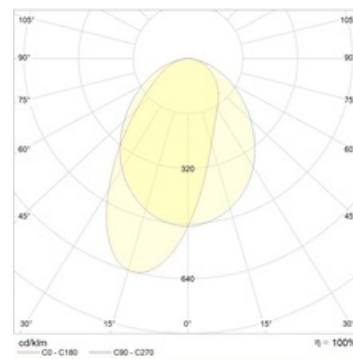

Line Serie mit Staub- und Feuchtigkeitsschutz LED-basierte Leuchte. IP54 Linien Leuchten

Beschreibung

Die LED Mall PLugIN mit Staub- und Feuchtigkeitsschutz ist der perfekte Ersatz für bisherige Reihenbeleuchtungen aus Leuchtstofflampen. Durch die Möglichkeit, Lichtlinien zu erzeugen, die Einfachheit und die einfache Installation, sowie die Einhaltung der hohen Anforderungen an Lichtqualität und EN 60598 (EMV, keine Welligkeit), ist dieses Produkt eine ideale Lösung für die Beleuchtung großer und mittelgroßer Einzelhandelsgeschäfte. IP54 ermöglicht den Einsatz in Außengebäuden und Lagerhallen.

Installation

Deckenoberflächenmontage mithilfe von Klammern oder Abpendelungsset. Die maximale Anzahl von Abpendelungen für eine Inline Installation ist 1 Abpendelung/Deckenklammerteil für 1,5m lange Leuchte und 2 Abpendelungen/Deckenklammerteil für eine 3m lange Leuchte. Die Leuchten werden durch Verbindungsteile an den jeweiligen Enden aneinander gereiht. Die Stromversorgung erfolgt über das Netzteil - Power supply set LED MALL PlugIN

Design

Aus extrudiertem Aluminium mit weißer Pulverbeschichtung. Das Netzteil ist innerhalb des Gehäuses angebracht

Optischer Teil

PMMA opaler Diffusor oder Linse. LED Typ: SMD.

Package

Ein Satz Halterungen für die Montage auf der Auflagefläche, ein Aufhängungsatz und ein Satz Power supply werden separat geliefert.