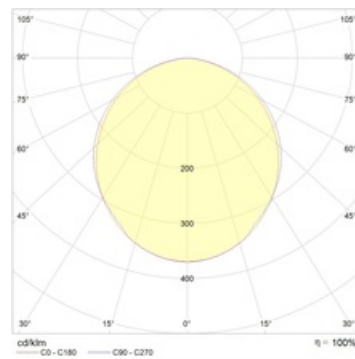

Größen

A	Länge	1510 mm
B	Breite	65 mm
C	Höhe	77 mm
D	Länge (Montage)	1300 mm
	Gewicht	3,3 kg

Parameter

1	Artikelnummer	1997030820
2	Lichtquelle	LED
3	Lichtstrom	4750 lm
4	Wattage	34 W
5	Energieeffizienz	140 lm/W
6	Farbwiedergabe Index	>80
7	Farbtemperatur	4000 K
8	Leistungsfaktor(cosFi)	> 0,98
9	(AC/DC)	Ja
10	Dimmbar	-
11	Stromspannung	230 V
12	Schutzklasse	I
13	Elektromagnetische Kompatibilität (EMC)	Ja
14	Klimaanwendung	Clm App2
15	Umgebungstemperatur	-25 bis +40 C
16	Farbe gehäuse	Weiß
17	Brandschutzklasse	-
18	Geflacker	<5%
19	IP	IP54
20	Stoßfestigkeitsfaktor	IK02/0,2 J
21	Energieeffizienz	A++
22	Einschaltstrom	-
23	Einschaltstrom Impulszeit	0 µs
24	Emerg. Netzteilblock	Nein
25	Abstrahlwinkel	D120
26	Garantie	60 Mon
27	Notlicht zeit	-
28	Notfall-Lichter	-
29	Цвет свечения	Белый