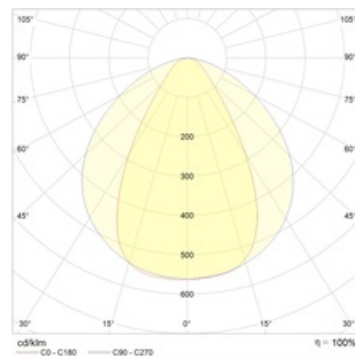

Größen

A	Länge	1510 mm
B	Breite	65 mm
C	Höhe	77 mm
D	Länge (Montage)	1300 mm
	Gewicht	3,3 kg

Parameter

1	Artikelnummer	1997030840
2	Lichtquelle	LED
3	Lichtstrom	4750 lm
4	Wattage	34 W
5	Energieeffizienz	140 lm/W
6	Farbwiedergabe Index	>80
7	Farbtemperatur	4000 K
8	Leistungsfaktor(cosFi)	> 0,98
9	(AC/DC)	Ja
10	Dimmbar	-
11	Stromspannung	230 V
12	Schutzklasse	I
13	Elektromagnetische Kompatibilität (EMC)	Ja
14	Klimaanwendung	Clm App2
15	Umgebungstemperatur	-25 bis +40 C
16	Farbe gehäuse	Weiß
17	Brandschutzklasse	-
18	Geflacker	<5%
19	IP	IP54
20	Stoßfestigkeitsfaktor	IK02/0,2 J
21	Energieeffizienz	A++
22	Einschaltstrom	-
23	Einschaltstrom Impulszeit	0 µs
24	Emerg. Netzteilblock	Nein
25	Abstrahlwinkel	D60
26	Garantie	60 Mon
27	Notlicht zeit	-
28	Notfall-Lichter	-
29	Цвет свечения	Белый