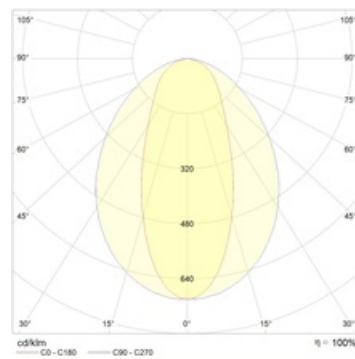

Line Serie mit Staub- und Feuchtigkeitsschutz LED-basierte Leuchte. IP54 Linien Leuchten

Beschreibung

Die LED Mall PLugIN mit Staub- und Feuchtigkeitsschutz ist der perfekte Ersatz für bisherige Reihenbeleuchtungen aus Leuchtstofflampen. Durch die Möglichkeit, Lichtlinien zu erzeugen, die Einfachheit und die einfache Installation, sowie die Einhaltung der hohen Anforderungen an Lichtqualität und EN 60598 (EMV, keine Welligkeit), ist dieses Produkt eine ideale Lösung für die Beleuchtung großer und mittelgroßer Einzelhandelsgeschäfte. IP54 ermöglicht den Einsatz in Außengebäuden und Lagerhallen.

Installation

Deckenoberflächenmontage mithilfe von Klammern oder Abpendelungsset. Die maximale Anzahl von Abpendelungen für eine Inline Installation ist 1 Abpendelung/Deckenklammerteil für 1,5m lange Leuchte und 2 Abpendelungen/Deckenklammerteil für eine 3m lange Leuchte. Die Leuchten werden durch Verbindungsteile an den jeweiligen Enden aneinander gereiht. Die Stromversorgung erfolgt über das Netzteil - Power supply set LED MALL PlugIN

Design

Aus extrudiertem Aluminium mit weißer Pulverbeschichtung. Das Netzteil ist innerhalb des Gehäuses angebracht

Optischer Teil

PMMA opaler Diffusor oder Linse. LED Typ: SMD.

Package

Ein Satz Halterungen für die Montage auf der Auflagefläche, ein Aufhängungsatz und ein Satz Power supply werden separat geliefert.