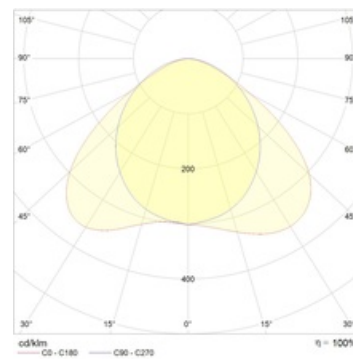

### Optischer Teil

PMMA opaler Diffusor oder Linse. LED Typ: SMD.

## Größen

A	Länge	1510 mm
B	Breite	65 mm
C	Höhe	77 mm
D	Länge (Montage)	1300 mm
	Gewicht	3,3 kg