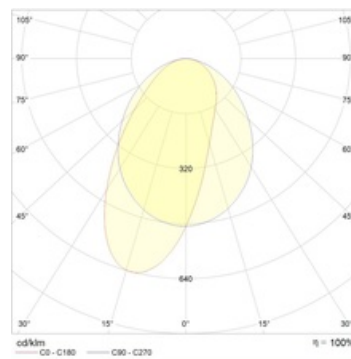

Line Serie mit Staub- und Feuchtigkeitsschutz LED-basierte Leuchte. IP54 Linien Leuchten

Beschreibung

Die LED Mall PLugIN mit Staub- und Feuchtigkeitsschutz ist der perfekte Ersatz für bisherige Reihenbeleuchtungen aus Leuchtstofflampen. Durch die Möglichkeit, Lichtlinien zu erzeugen, die Einfachheit und die einfache Installation, sowie die Einhaltung der hohen Anforderungen an Lichtqualität und EN 60598 (EMV, keine Welligkeit), ist dieses Produkt eine ideale Lösung für die Beleuchtung großer und mittelgroßer Einzelhandelsgeschäfte. IP54 ermöglicht den Einsatz in Außengebäuden und Lagerhallen.

Installation

Deckenoberflächenmontage mithilfe von Klammern oder Abpendelungsset. Die maximale Anzahl von Abpendelungen für eine Inline Installation ist 1 Abpendelung/Deckenklammerteil für 1,5m lange Leuchte und 2 Abpendelungen/Deckenklammerteil für eine 3m lange Leuchte. Die Leuchten werden durch Verbindungsteile an den jeweiligen Enden aneinander gereiht. Die Stromversorgung erfolgt über das Netzteil - Power supply set LED MALL PlugIN

Design

Aus extrudiertem Aluminium mit weißer Pulverbeschichtung. Das Netzteil ist innerhalb des Gehäuses angebracht

Optischer Teil

PMMA opaler Diffusor oder Linse. LED Typ: SMD.

Package

Ein Satz Halterungen für die Montage auf der Auflagefläche, ein Aufhängungssatz und ein Satz Power supply werden separat geliefert.