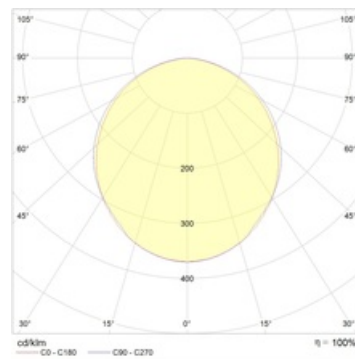

Größen

A	Länge	3020 mm
B	Breite	65 mm
C	Höhe	77 mm
D	Länge (Montage)	1300 mm
	Gewicht	6,6 kg

Parameter

1	Artikelnummer	1997030880
2	Lichtquelle	LED
3	Lichtstrom	16600 lm
4	Wattage	118 W
5	Energieeffizienz	141 lm/W
6	Farbwiedergabe Index	>80
7	Farbtemperatur	4000 K
8	Leistungsfaktor(cosFi)	> 0,98
9	(AC/DC)	Ja
10	Dimmbar	-
11	Stromspannung	230 V
12	Schutzklasse	I
13	Elektromagnetische Kompatibilität (EMC)	Ja
14	Klimaanwendung	Clm App2
15	Umgebungstemperatur	-25 bis +40 C
16	Farbe gehäuse	Weiß
17	Brandschutzklasse	-
18	Geflacker	<5%
19	IP	IP54
20	Stoßfestigkeitsfaktor	IK02/0,2 J
21	Energieeffizienz	A++
22	Einschaltstrom	-
23	Einschaltstrom Impulszeit	0 µs
24	Emerg. Netzteilblock	Nein
25	Abstrahlwinkel	D90
26	Garantie	60 Mon
27	Notlicht zeit	-
28	Notfall-Lichter	-
29	Color of light	Белый