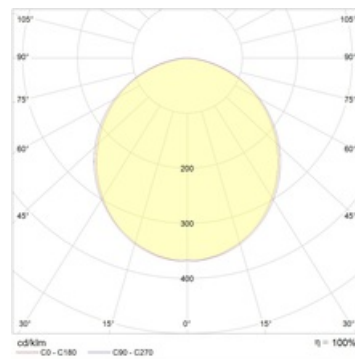

Line Serie mit Staub- und Feuchtigkeitsschutz LED-basierte Leuchte. IP54 Linien Leuchten

Beschreibung

Die LED Mall PLugIN mit Staub- und Feuchtigkeitsschutz ist der perfekte Ersatz für bisherige Reihenbeleuchtungen aus Leuchtstofflampen. Durch die Möglichkeit, Lichtlinien zu erzeugen, die Einfachheit und die einfache Installation, sowie die Einhaltung der hohen Anforderungen an Lichtqualität und EN 60598 (EMV, keine Welligkeit), ist dieses Produkt eine ideale Lösung für die Beleuchtung großer und mittelgroßer Einzelhandelsgeschäfte. IP54 ermöglicht den Einsatz in Außengebäuden und Lagerhallen.

Installation

Deckenoberflächenmontage mithilfe von Klammern oder Abpendelungsset. Die maximale Anzahl von Abpendelungen für eine Inline Installation ist 1 Abpendelung/Deckenklammerteil für 1,5m lange Leuchte und 2 Abpendelungen/Deckenklammerteil für eine 3m lange Leuchte. Die Leuchten werden durch Verbindungsteile an den jeweiligen Enden aneinander gereiht. Die Stromversorgung erfolgt über das Netzteil - Power supply set LED MALL PlugIN

Design

Aus extrudiertem Aluminium mit weißer Pulverbeschichtung. Das Netzteil ist innerhalb des Gehäuses angebracht

Optischer Teil

PMMA opaler Diffusor oder Linse. LED Typ: SMD.

Package

Ein Satz Halterungen für die Montage auf der Auflagefläche, ein Aufhängungsatz und ein Satz Power supply werden separat geliefert.