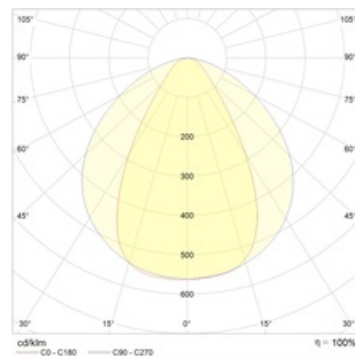

Line Serie mit Staub- und Feuchtigkeitsschutz LED-basierte Leuchte. IP54 Linien Leuchten

Beschreibung

Die LED Mall PLugIN mit Staub- und Feuchtigkeitsschutz ist der perfekte Ersatz für bisherige Reihenbeleuchtungen aus Leuchtstofflampen. Durch die Möglichkeit, Lichtlinien zu erzeugen, die Einfachheit und die einfache Installation, sowie die Einhaltung der hohen Anforderungen an Lichtqualität und EN 60598 (EMV, keine Welligkeit), ist dieses Produkt eine ideale Lösung für die Beleuchtung großer und mittelgroßer Einzelhandelsgeschäfte. IP54 ermöglicht den Einsatz in Außengebäuden und Lagerhallen.

Installation

Deckenoberflächenmontage mithilfe von Klammern oder Abpendelungsset. Die maximale Anzahl von Abpendelungen für eine Inline Installation ist 1 Abpendelung/Deckenklammerteil für 1,5m lange Leuchte und 2 Abpendelungen/Deckenklammerteil für eine 3m lange Leuchte. Die Leuchten werden durch Verbindungsteile an den jeweiligen Enden aneinander gereiht. Die Stromversorgung erfolgt über das Netzteil - Power supply set LED MALL PlugIN

Design

Aus extrudiertem Aluminium mit weißer Pulverbeschichtung. Das Netzteil ist innerhalb des Gehäuses angebracht

Optischer Teil

PMMA opaler Diffusor oder Linse. LED Typ: SMD.

Package

Ein Satz Halterungen für die Montage auf der Auflagefläche, ein Aufhängungsatz und ein Satz Power supply werden separat geliefert.