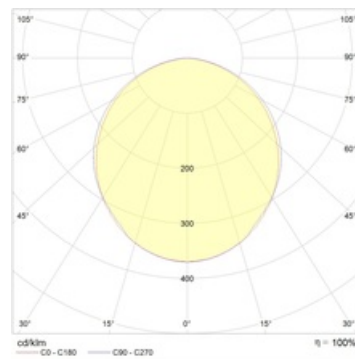

Line Serie mit Staub- und Feuchtigkeitsschutz LED-basierte Leuchte. IP54 Linien Leuchten

Beschreibung

Die LED Mall PLugIN mit Staub- und Feuchtigkeitsschutz ist der perfekte Ersatz für bisherige Reihenbeleuchtungen aus Leuchtstofflampen. Durch die Möglichkeit, Lichtlinien zu erzeugen, die Einfachheit und die einfache Installation, sowie die Einhaltung der hohen Anforderungen an Lichtqualität und EN 60598 (EMV, keine Welligkeit), ist dieses Produkt eine ideale Lösung für die Beleuchtung großer und mittelgroßer Einzelhandelsgeschäfte. IP54 ermöglicht den Einsatz in Außengebäuden und Lagerhallen.

Installation

Deckenoberflächenmontage mithilfe von Klammern oder Abpendelungsset. Die maximale Anzahl von Abpendelungen für eine Inline Installation ist 1 Abpendelung/Deckenklammerteil für 1,5m lange Leuchte und 2 Abpendelungen/Deckenklammerteil für eine 3m lange Leuchte. Die Leuchten werden durch Verbindungsteile an den jeweiligen Enden aneinander gereiht. Die Stromversorgung erfolgt über das Netzteil - Power supply set LED MALL PlugIN

Design

Aus extrudiertem Aluminium mit weißer Pulverbeschichtung. Das Netzteil ist innerhalb des Gehäuses angebracht

Optischer Teil

PMMA opaler Diffusor oder Linse. LED Typ: SMD.

Package

Ein Satz Halterungen für die Montage auf der Auflagefläche, ein Aufhängungssatz und ein Satz Power supply werden separat geliefert.