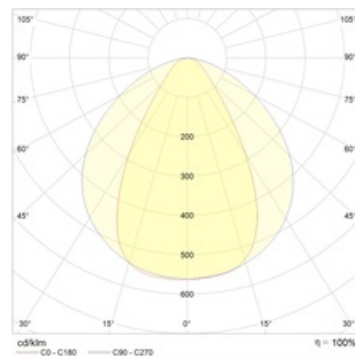

Größen

A	Länge	3020 mm
B	Breite	65 mm
C	Höhe	77 mm
D	Länge (Montage)	1300 mm
	Gewicht	6,6 kg

Parameter

1	Artikelnummer	1997030960
2	Lichtquelle	LED
3	Lichtstrom	9500 lm
4	Wattage	68 W
5	Energieeffizienz	140 lm/W
6	Farbwiedergabe Index	>80
7	Farbtemperatur	4000 K
8	Leistungsfaktor(cosFi)	> 0,98
9	(AC/DC)	Ja
10	Dimmbar	-
11	Stromspannung	230 V
12	Schutzklasse	I
13	Elektromagnetische Kompatibilität (EMC)	Ja
14	Klimaanwendung	Clm App2
15	Umgebungstemperatur	-25 bis +40 C
16	Farbe gehäuse	Weiß
17	Brandschutzklasse	-
18	Geflacker	<5%
19	IP	IP54
20	Stoßfestigkeitsfaktor	IK02/0,2 J
21	Energieeffizienz	A++
22	Einschaltstrom	-
23	Einschaltstrom Impulszeit	0 µs
24	Emerg. Netzteilblock	Nein
25	Abstrahlwinkel	D60
26	Garantie	60 Mon
27	Notlicht zeit	-
28	Notfall-Lichter	-
29	Color of light	Белый