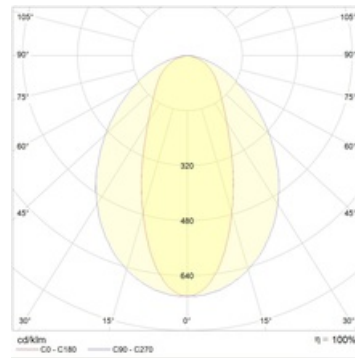

Größen

A	Länge	3020 mm
B	Breite	65 mm
C	Höhe	77 mm
D	Länge (Montage)	1300 mm
	Gewicht	6,6 kg

Parameter

1	Artikelnummer	1997030970
2	Lichtquelle	LED
3	Lichtstrom	9500 lm
4	Wattage	68 W
5	Energieeffizienz	140 lm/W
6	Farbwiedergabe Index	>80
7	Farbtemperatur	4000 K
8	Leistungsfaktor(cosFi)	> 0,98
9	(AC/DC)	Ja
10	Dimmbar	-
11	Stromspannung	230 V
12	Schutzklasse	I
13	Elektromagnetische Kompatibilität (EMC)	Ja
14	Klimaanwendung	Clm App2
15	Umgebungstemperatur	-25 bis +40 C
16	Farbe gehäuse	Weiß
17	Brandschutzklasse	-
18	Geflacker	<5%
19	IP	IP54
20	Stoßfestigkeitsfaktor	IK02/0,2 J
21	Energieeffizienz	A++
22	Einschaltstrom	-
23	Einschaltstrom Impulszeit	0 µs
24	Emerg. Netzteilblock	Nein
25	Abstrahlwinkel	D30
26	Garantie	60 Mon
27	Notlicht zeit	-
28	Notfall-Lichter	-
29	Цвет свечения	Белый