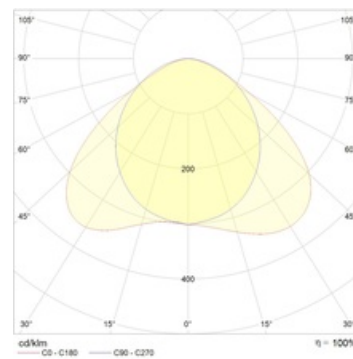

Größen

A	Länge	3020 mm
B	Breite	65 mm
C	Höhe	77 mm
D	Länge (Montage)	1300 mm
	Gewicht	6,6 kg

Parameter

1	Artikelnummer	1997030980
2	Lichtquelle	LED
3	Lichtstrom	9500 lm
4	Wattage	68 W
5	Energieeffizienz	140 lm/W
6	Farbwiedergabe Index	>80
7	Farbtemperatur	4000 K
8	Leistungsfaktor(cosFi)	> 0,98
9	(AC/DC)	Ja
10	Dimmbar	-
11	Stromspannung	230 V
12	Schutzklasse	I
13	Elektromagnetische Kompatibilität (EMC)	Ja
14	Klimaanwednung	CIm App2
15	Umgebungstemperatur	-25 bis +40 C
16	Farbe gehäuse	Weiß
17	Brandschutzklasse	-
18	Geflacker	<5%
19	IP	IP54
20	Stoßfestigkeitsfaktor	IK02/0,2 J
21	Energieeffizienz	A++
22	Einschaltstrom	-
23	Einschaltstrom Impulszeit	0 µs
24	Emerg. Netzteilblock	Nein
25	Abstrahlwinkel	D120
26	Garantie	60 Mon
27	Notlicht zeit	-
28	Notfall-Lichter	-
29	Color of light	Белый