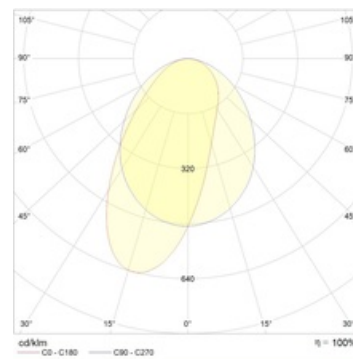

Größen

A	Länge	3020 mm
B	Breite	65 mm
C	Höhe	77 mm
D	Länge (Montage)	1300 mm
	Gewicht	6,6 kg

Parameter

1	Artikelnummer	1997030990
2	Lichtquelle	LED
3	Lichtstrom	9500 lm
4	Wattage	68 W
5	Energieeffizienz	140 lm/W
6	Farbwiedergabe Index	>80
7	Farbtemperatur	4000 K
8	Leistungsfaktor(cosFi)	> 0,98
9	(AC/DC)	Ja
10	Dimmbar	-
11	Stromspannung	230 V
12	Schutzklasse	I
13	Elektromagnetische Kompatibilität (EMC)	Ja
14	Klimaanwendung	Clm App2
15	Umgebungstemperatur	-25 bis +40 C
16	Farbe gehäuse	Weiß
17	Brandschutzklasse	-
18	Geflacker	<5%
19	IP	IP54
20	Stoßfestigkeitsfaktor	IK02/0,2 J
21	Energieeffizienz	A++
22	Einschaltstrom	-
23	Einschaltstrom Impulszeit	0 µs
24	Emerg. Netzteilblock	Nein
25	Abstrahlwinkel	D90
26	Garantie	60 Mon
27	Notlicht zeit	-
28	Notfall-Lichter	-
29	Цвет свечения	Белый