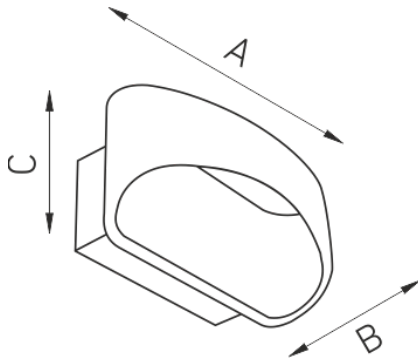

HUGO 3000K AL/WH

LED Leuchte für Wandmontage

Beschreibung

Wandleuchte mit indirektem Licht. Gehäuse aus mattweissem extrudiertem Aluminium.

Installation

Wandmontage

Design

Gehäuse aus mattweissem extrudiertem Aluminium.

Optischer Teil

Aluminiumreflektor

Größen

A	Länge	170 mm
B	Breite	100 mm
C	Höhe	80 mm
	Gewicht	0,6 kg

Parameter

1	Artikelnummer	1560000030
2	Lichtquelle	LED
3	Lichtstrom	375 lm
4	Wattage	6 W
5	Energieeffizienz	63 lm/W
6	Farbwiedergabe Index	>80
7	Farbtemperatur	3000 K
8	Leistungsfaktor(cosFi)	> 0,90
9	(AC/DC)	Nein
10	Dimmbar	-
11	Stromspannung	230 V
12	Schutzklasse	I
13	Elektromagnetische Kompatibilität (EMC)	Ja
14	Klimaanwednung	Clim App4
15	Umgebungstemperatur	+5 bis +35 C
16	Farbe gehäuse	Silber
17	Brandschutzklasse	П-I,II,III
18	Geflacker	-
19	IP	IP20
20	Stoßfestigkeitsfaktor	IK02/0,2 J
21	Energieeffizienz	A
22	Einschaltstrom	-
23	Einschaltstrom Impulszeit	0 µs
24	Emerg. Netzteilblock	Nein
25	Abstrahlwinkel	D120
26	Garantie	60 Mon
27	Notlicht zeit	-
28	Notfall-Lichter	-
29	Color of light	Белый