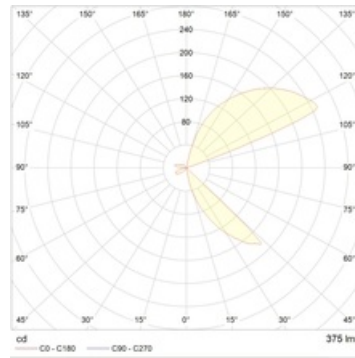

HUGO 3000K AL/WH

LED Leuchte für Wandmontage

Beschreibung

Wandleuchte mit indirektem Licht. Gehäuse aus mattweissem extrudiertem Aluminium.

Installation

Wandmontage

Design

Gehäuse aus mattweissem extrudiertem Aluminium.

Optischer Teil

Aluminiumreflektor

Größen

A	Länge	170 mm
B	Breite	100 mm
C	Höhe	80 mm
	Gewicht	0,6 kg

Parameter

1	Artikelnummer	1560000030
2	Lichtquelle	LED
3	Lichtstrom	375 lm
4	Wattage	6 W
5	Energieeffizienz	63 lm/W
6	Farbwiedergabe Index	>80
7	Farbtemperatur	3000 K
8	Leistungsfaktor(cosFi)	> 0,90
9	(AC/DC)	Nein
10	Dimmbar	-
11	Stromspannung	230 V
12	Schutzklasse	I
13	Elektromagnetische Kompatibilität (EMC)	Ja
14	Klimaanwednung	Clim App4
15	Umgebungstemperatur	+5 bis +35 C
16	Farbe gehäuse	Silber
17	Brandschutzklasse	П-I,II,III
18	Geflacker	-
19	IP	IP20
20	Stoßfestigkeitsfaktor	IK02/0,2 J
21	Energieeffizienz	A
22	Einschaltstrom	-
23	Einschaltstrom Impulszeit	0 µs
24	Emerg. Netzteilblock	Nein
25	Abstrahlwinkel	D120
26	Garantie	60 Mon
27	Notlicht zeit	-
28	Notfall-Lichter	-
29	Color of light	Белый