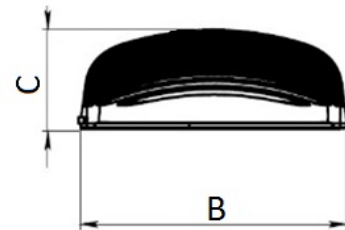

Installation

Masthalterung oder Winkel Mastbefestigung \varnothing 48/60.

Design

Gehäuse und universell verstellbare Masthalterungsmontage aus Aluminium Druckguss. Ein Treiber befindet sich innerhalb des Gehäuses.

Optischer Teil

Komplexe Gruppenoptik mit besonderer breitstrahliger Lichtverteilung. Diffusor aus gehärtetem Glas. LED Typ - SMD.

Größen

A	Länge	722 mm
B	Breite	265 mm
C	Höhe	91 mm
D	Durchmesser (Montage)	60 mm
	Gewicht	10 kg