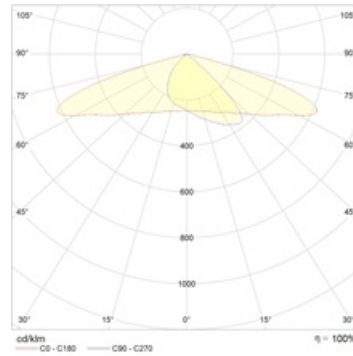

Installation

Masthalterung oder Winkel Mastbefestigung \varnothing 48/60.

Design

Gehäuse und universell verstellbare Masthalterungsmontage aus Aluminium Druckguss. Ein Treiber befindet sich innerhalb des Gehäuses.

Optischer Teil

Komplexe Gruppenoptik mit besonderer breitstrahliger Lichtverteilung. Diffusor aus gehärtetem Glas. LED Typ - SMD.

Größen

A	Länge	722 mm
B	Breite	265 mm
C	Höhe	91 mm
D	Durchmesser (Montage)	60 mm
	Gewicht	10 kg