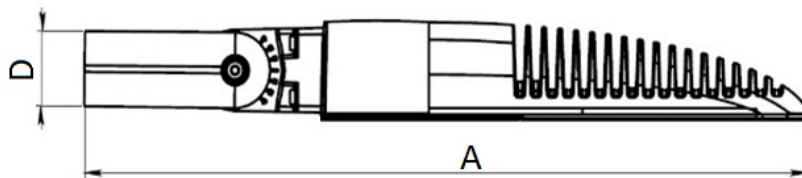

Installation

Masthalterung oder Winkel Mastbefestigung \varnothing 48/60.

Design

Gehäuse und universell verstellbare Masthalterungsmontage aus Aluminium Druckguss. Ein Treiber befindet sich innerhalb des Gehäuses.

Optischer Teil

Komplexe Gruppenoptik mit besonderer breitstrahliger Lichtverteilung. Diffusor aus gehärtetem Glas. LED Typ - SMD.

Größen

A	Länge	722 mm
B	Breite	265 mm
C	Höhe	91 mm
D	Durchmesser (Montage)	60 mm
	Gewicht	10 kg