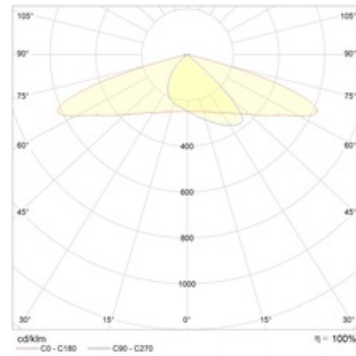

## Installation

Masthalterung oder Winkel Mastbefestigung  $\varnothing$  48/60.

## Größen

A	Länge	722 mm
B	Breite	265 mm
C	Höhe	91 mm
D	Durchmesser (Montage)	60 mm
	Gewicht	10 kg