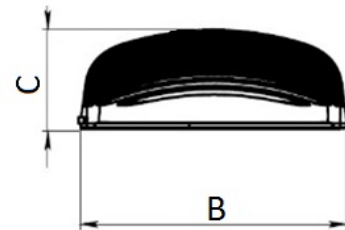

## Installation

Masthalterung oder Winkel Mastbefestigung  $\varnothing$  48/60.

## Größen

A	Länge	722 mm
B	Breite	265 mm
C	Höhe	91 mm
D	Durchmesser (Montage)	60 mm
	Gewicht	10 kg