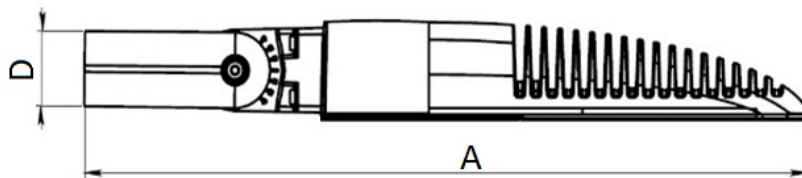

## Installation

Masthalterung oder Winkel Mastbefestigung  $\varnothing$  48/60.

## Design

Gehäuse und universell verstellbare Masthalterungsmontage aus Aluminium Druckguss. Ein Treiber befindet sich innerhalb des Gehäuses.

## Größen

A	Länge	722 mm
B	Breite	265 mm
C	Höhe	91 mm
D	Durchmesser (Montage)	60 mm
	Gewicht	10 kg