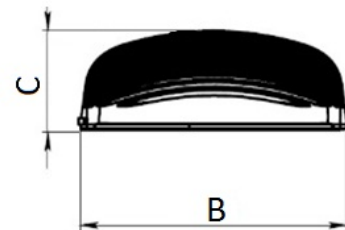

Installation

Masthalterung oder Winkel Mastbefestigung \varnothing 48/60.

Design

Gehäuse und universell verstellbare Masthalterungsmontage aus Aluminium Druckguss. Ein Treiber befindet sich innerhalb des Gehäuses.

Optischer Teil

Komplexe Gruppenoptik mit besonderer breitstrahliger Lichtverteilung. Diffusor aus gehärtetem Glas. LED Typ - SMD.

Größen

A	Länge	722 mm
B	Breite	265 mm
C	Höhe	91 mm
D	Durchmesser (Montage)	60 mm
	Gewicht	10,7 kg