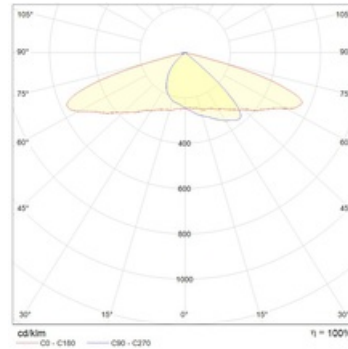

Optischer Teil

Komplexe Gruppenoptik mit besonderer breitstrahliger Lichtverteilung. Diffusor aus gehärtetem Glas. LED Typ - SMD.

Größen

A	Länge	722 mm
B	Breite	265 mm
C	Höhe	91 mm
D	Durchmesser (Montage)	60 mm
	Gewicht	10,7 kg