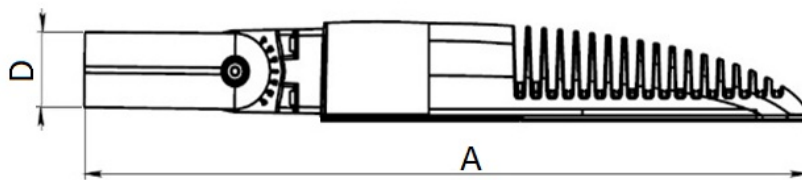

Installation

Masthalterung oder Winkel Mastbefestigung \varnothing 48/60.

Design

Gehäuse und universell verstellbare Masthalterungsmontage aus Aluminium Druckguss. Ein Treiber befindet sich innerhalb des Gehäuses.

Optischer Teil

Komplexe Gruppenoptik mit besonderer breitstrahliger Lichtverteilung. Diffusor aus gehärtetem Glas. LED Typ - SMD.

Größen

A	Länge	722 mm
B	Breite	265 mm
C	Höhe	91 mm
D	Durchmesser (Montage)	60 mm
	Gewicht	10,7 kg