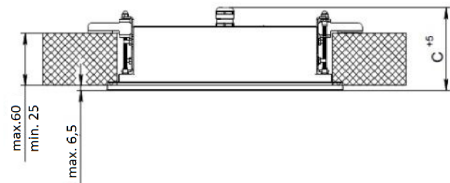

Installation

Montage in Clip-In und Sandwich-Decken für Reinigungsräume sowie Gipskartondecken. Spezielle Befestigungsclips (im Lieferumfang enthalten) und eine Dichtung gewährleisten Schutzart IP65 zwischen den Deckenpanelen und der Leuchte. LED-Typ: SMD.

Design

Geschweißtes Stahlblechgehäuse. Eine Silikonichtung ist entlang des Umfangs angebracht. Lineare LED Module und ein Treiber befinden sich innerhalb des Gehäuses.

Optischer Teil

Montage in Clip-In und Sandwich-Decken für Reinigungsräume sowie Gipskartondecken. Spezielle Befestigungsclips (im Lieferumfang enthalten) und eine Dichtung gewährleisten Schutzart IP65 zwischen den Deckenpanelen und der Leuchte. LED-Typ: SMD.

Größen

A	Länge	648 mm
B	Breite	598 mm
C	Höhe	105 mm
D	Länge (Montage)	570 mm
E	Breite (Montage)	570 mm
	Gewicht	9 kg

Parameter

1	Artikelnummer	1997021550
2	Lichtquelle	LED
3	Lichtstrom	3250 lm
4	Wattage	34 W
5	Energieeffizienz	96 lm/W
6	Farbwiedergabe Index	>85
7	Farbtemperatur	4000 K
8	Leistungsfaktor(cosFi)	> 0,95
9	(AC/DC)	Ja
10	Dimmbar	protocol DALI
11	Stromspannung	230 V
12	Schutzklasse	I
13	Elektromagnetische Kompatibilität (EMC)	Ja
14	Klimaanwendung	CIm App2
15	Umgebungstemperatur	-20 bis +40 C
16	Farbe gehäuse	Weiß
17	Brandschutzklasse	П-I,II,IIa,III
18	Geflicker	<1%
19	IP	IP65
20	Stoßfestigkeitsfaktor	IK05/0,7 J
21	Energieeffizienz	A+
22	Einschaltstrom	20 A
23	Einschaltstrom Impulszeit	0 µs
24	Emerg. Netzteilblock	Nein
25	Abstrahlwinkel	D120
26	Garantie	60 Mon
27	Notlicht zeit	-
28	Notfall-Lichter	-
29	Color of light	Белый