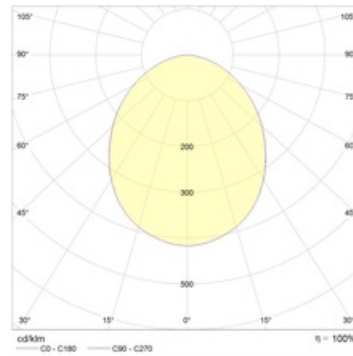

Größen

A	Länge	648 mm
B	Breite	598 mm
C	Höhe	105 mm
D	Länge (Montage)	570 mm
E	Breite (Montage)	570 mm
	Gewicht	9 kg

Parameter

1	Artikelnummer	1997021550
2	Lichtquelle	LED
3	Lichtstrom	3250 lm
4	Wattage	34 W
5	Energieeffizienz	96 lm/W
6	Farbwiedergabe Index	>85
7	Farbtemperatur	4000 K
8	Leistungsfaktor(cosFi)	> 0,95
9	(AC/DC)	Ja
10	Dimmbar	protocol DALI
11	Stromspannung	230 V
12	Schutzklasse	I
13	Elektromagnetische Kompatibilität (EMC)	Ja
14	Klimaanwendung	CIm App2
15	Umgebungstemperatur	-20 bis +40 C
16	Farbe gehäuse	Weiß
17	Brandschutzklasse	П-I,II,IIa,III
18	Geflicker	<1%
19	IP	IP65
20	Stoßfestigkeitsfaktor	IK05/0,7 J
21	Energieeffizienz	A+
22	Einschaltstrom	20 A
23	Einschaltstrom Impulszeit	0 µs
24	Emerg. Netzteilblock	Nein
25	Abstrahlwinkel	D120
26	Garantie	60 Mon
27	Notlicht zeit	-
28	Notfall-Lichter	-
29	Color of light	Белый