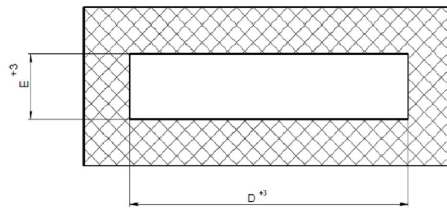

Installation

Montage in Clip-In und Sandwich-Decken für Reinigungsräume sowie Gipskartondecken. Spezielle Befestigungsclips (im Lieferumfang enthalten) und eine Dichtung gewährleisten Schutzart IP65 zwischen den Deckenpanelen und der Leuchte. LED-Typ: SMD.

Design

Geschweißtes Stahlblechgehäuse. Eine Silikonichtung ist entlang des Umfangs angebracht. Lineare LED Module und ein Treiber befinden sich innerhalb des Gehäuses.

Optischer Teil

Montage in Clip-In und Sandwich-Decken für Reinigungsräume sowie Gipskartondecken. Spezielle Befestigungsclips (im Lieferumfang enthalten) und eine Dichtung gewährleisten Schutzart IP65 zwischen den Deckenpanelen und der Leuchte. LED-Typ: SMD.

Größen

A	Länge	648 mm
B	Breite	598 mm
C	Höhe	105 mm
D	Länge (Montage)	570 mm
E	Breite (Montage)	570 mm
	Gewicht	9 kg

Parameter

1	Artikelnummer	1997021550
2	Lichtquelle	LED
3	Lichtstrom	3250 lm
4	Wattage	34 W
5	Energieeffizienz	96 lm/W
6	Farbwiedergabe Index	>85
7	Farbtemperatur	4000 K
8	Leistungsfaktor(cosFi)	> 0,95
9	(AC/DC)	Ja
10	Dimmbar	protocol DALI
11	Stromspannung	230 V
12	Schutzklasse	I
13	Elektromagnetische Kompatibilität (EMC)	Ja
14	Klimaanwendung	CIm App2
15	Umgebungstemperatur	-20 bis +40 C
16	Farbe gehäuse	Weiß
17	Brandschutzklasse	П-I,II,IIa,III
18	Geflicker	<1%
19	IP	IP65
20	Stoßfestigkeitsfaktor	IK05/0,7 J
21	Energieeffizienz	A+
22	Einschaltstrom	20 A
23	Einschaltstrom Impulszeit	0 µs
24	Emerg. Netzteilblock	Nein
25	Abstrahlwinkel	D120
26	Garantie	60 Mon
27	Notlicht zeit	-
28	Notfall-Lichter	-
29	Color of light	Белый