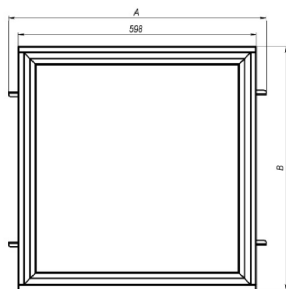

Installation

Montage in Clip-In und Sandwich-Decken für Reinigungsräume sowie Gipskartondecken. Spezielle Befestigungsclips (im Lieferumfang enthalten) und eine Dichtung gewährleisten Schutzart IP65 zwischen den Deckenpanelen und der Leuchte. LED-Typ: SMD.

Design

Geschweißtes Stahlblechgehäuse. Eine Silikonichtung ist entlang des Umfangs angebracht. Lineare LED Module und ein Treiber befinden sich innerhalb des Gehäuses.

Optischer Teil

Montage in Clip-In und Sandwich-Decken für Reinigungsräume sowie Gipskartondecken. Spezielle Befestigungsclips (im Lieferumfang enthalten) und eine Dichtung gewährleisten Schutzart IP65 zwischen den Deckenpanelen und der Leuchte. LED-Typ: SMD.

Größen

A	Länge	648 mm
B	Breite	598 mm
C	Höhe	105 mm
D	Länge (Montage)	570 mm
E	Breite (Montage)	570 mm
	Gewicht	9 kg

Parameter

1	Artikelnummer	1997021550
2	Lichtquelle	LED
3	Lichtstrom	3250 lm
4	Wattage	34 W
5	Energieeffizienz	96 lm/W
6	Farbwiedergabe Index	>85
7	Farbtemperatur	4000 K
8	Leistungsfaktor(cosFi)	> 0,95
9	(AC/DC)	Ja
10	Dimmbar	protocol DALI
11	Stromspannung	230 V
12	Schutzklasse	I
13	Elektromagnetische Kompatibilität (EMC)	Ja
14	Klimaanwendung	CIm App2
15	Umgebungstemperatur	-20 bis +40 C
16	Farbe gehäuse	Weiß
17	Brandschutzklasse	П-I,II,IIa,III
18	Geflicker	<1%
19	IP	IP65
20	Stoßfestigkeitsfaktor	IK05/0,7 J
21	Energieeffizienz	A+
22	Einschaltstrom	20 A
23	Einschaltstrom Impulszeit	0 µs
24	Emerg. Netzteilblock	Nein
25	Abstrahlwinkel	D120
26	Garantie	60 Mon
27	Notlicht zeit	-
28	Notfall-Lichter	-
29	Color of light	Белый