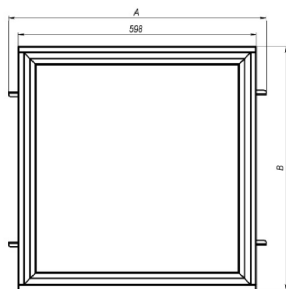

Installation

Montage in Clip-In und Sandwich-Decken für Reinigungsräume sowie Gipskartondecken. Spezielle Befestigungsclips (im Lieferumfang enthalten) und eine Dichtung gewährleisten Schutzart IP65 zwischen den Deckenpaneelen und der Leuchte. LED-Typ: SMD.

Design

Geschweißtes Stahlblechgehäuse. Eine Silikonichtung ist entlang des Umfangs angebracht. Lineare LED Module und ein Treiber befinden sich innerhalb des Gehäuses.

Optischer Teil

Montage in Clip-In und Sandwich-Decken für Reinigungsräume sowie Gipskartondecken. Spezielle Befestigungsclips (im Lieferumfang enthalten) und eine Dichtung gewährleisten Schutzart IP65 zwischen den Deckenpaneelen und der Leuchte. LED-Typ: SMD.

Größen

A	Länge	648 mm
B	Breite	598 mm
C	Höhe	105 mm
D	Länge (Montage)	570 mm
E	Breite (Montage)	570 mm
	Gewicht	8,6 kg

Parameter

1	Artikelnummer	1997021540
2	Lichtquelle	LED
3	Lichtstrom	3250 lm
4	Wattage	34 W
5	Energieeffizienz	96 lm/W
6	Farbwiedergabe Index	>85
7	Farbtemperatur	4000 K
8	Leistungsfaktor(cosFi)	> 0,95
9	(AC/DC)	Ja
10	Dimmbar	-
11	Stromspannung	230 V
12	Schutzklasse	I
13	Elektromagnetische Kompatibilität (EMC)	Ja
14	Klimaanwendung	Clm App2
15	Umgebungstemperatur	-20 bis +40 C
16	Farbe gehäuse	Weiß
17	Brandschutzklasse	П-I,II,Ila,III
18	Geflacker	<1%
19	IP	IP65
20	Stoßfestigkeitsfaktor	IK05/0,7 J
21	Energieeffizienz	A+
22	Einschaltstrom	45 A
23	Einschaltstrom Impulszeit	100 µs
24	Emerg. Netzteilblock	Nein
25	Abstrahlwinkel	D120
26	Garantie	60 Mon
27	Notlicht zeit	-
28	Notfall-Lichter	-
29	Color of light	Белый