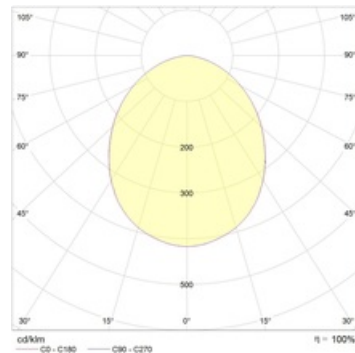

Größen

A	Länge	648 mm
B	Breite	598 mm
C	Höhe	105 mm
D	Länge (Montage)	570 mm
E	Breite (Montage)	570 mm
	Gewicht	8,6 kg

Parameter

1	Artikelnummer	1997021540
2	Lichtquelle	LED
3	Lichtstrom	3250 lm
4	Wattage	34 W
5	Energieeffizienz	96 lm/W
6	Farbwiedergabe Index	>85
7	Farbtemperatur	4000 K
8	Leistungsfaktor(cosFi)	> 0,95
9	(AC/DC)	Ja
10	Dimmbar	-
11	Stromspannung	230 V
12	Schutzklasse	I
13	Elektromagnetische Kompatibilität (EMC)	Ja
14	Klimaanwendung	Clm App2
15	Umgebungstemperatur	-20 bis +40 C
16	Farbe gehäuse	Weiß
17	Brandschutzklasse	П-I,II,Ila,III
18	Geflacker	<1%
19	IP	IP65
20	Stoßfestigkeitsfaktor	IK05/0,7 J
21	Energieeffizienz	A+
22	Einschaltstrom	45 A
23	Einschaltstrom Impulszeit	100 µs
24	Emerg. Netzteilblock	Nein
25	Abstrahlwinkel	D120
26	Garantie	60 Mon
27	Notlicht zeit	-
28	Notfall-Lichter	-
29	Color of light	Белый