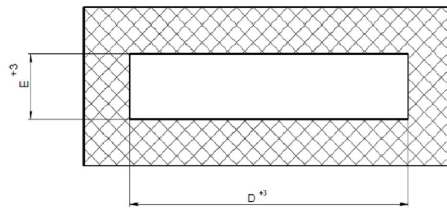

Installation

Montage in Clip-In und Sandwich-Decken für Reinigungsräume sowie Gipskartondecken. Spezielle Befestigungsclips (im Lieferumfang enthalten) und eine Dichtung gewährleisten Schutzart IP65 zwischen den Deckenpaneelen und der Leuchte. LED-Typ: SMD.

Design

Geschweißtes Stahlblechgehäuse. Eine Silikonichtung ist entlang des Umfangs angebracht. Lineare LED Module und ein Treiber befinden sich innerhalb des Gehäuses.

Optischer Teil

Montage in Clip-In und Sandwich-Decken für Reinigungsräume sowie Gipskartondecken. Spezielle Befestigungsclips (im Lieferumfang enthalten) und eine Dichtung gewährleisten Schutzart IP65 zwischen den Deckenpaneelen und der Leuchte. LED-Typ: SMD.

Größen

A	Länge	648 mm
B	Breite	598 mm
C	Höhe	105 mm
D	Länge (Montage)	570 mm
E	Breite (Montage)	570 mm
	Gewicht	8,6 kg

Parameter

1	Artikelnummer	1997021540
2	Lichtquelle	LED
3	Lichtstrom	3250 lm
4	Wattage	34 W
5	Energieeffizienz	96 lm/W
6	Farbwiedergabe Index	>85
7	Farbtemperatur	4000 K
8	Leistungsfaktor(cosFi)	> 0,95
9	(AC/DC)	Ja
10	Dimmbar	-
11	Stromspannung	230 V
12	Schutzklasse	I
13	Elektromagnetische Kompatibilität (EMC)	Ja
14	Klimaanwendung	Clm App2
15	Umgebungstemperatur	-20 bis +40 C
16	Farbe gehäuse	Weiß
17	Brandschutzklasse	П-I,II,Ila,III
18	Geflacker	<1%
19	IP	IP65
20	Stoßfestigkeitsfaktor	IK05/0,7 J
21	Energieeffizienz	A+
22	Einschaltstrom	45 A
23	Einschaltstrom Impulszeit	100 µs
24	Emerg. Netzteilblock	Nein
25	Abstrahlwinkel	D120
26	Garantie	60 Mon
27	Notlicht zeit	-
28	Notfall-Lichter	-
29	Color of light	Белый