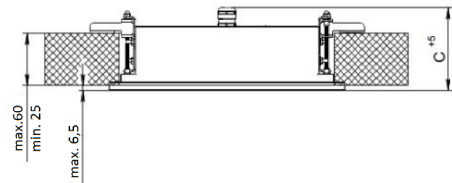

Installation

Montage in Clip-In und Sandwich-Decken für Reinigungsräume sowie Gipskartondecken. Spezielle Befestigungsclips (im Lieferumfang enthalten) und eine Dichtung gewährleisten Schutzart IP65 zwischen den Deckenpaneelen und der Leuchte. LED-Typ: SMD.

Design

Geschweißtes Stahlblechgehäuse. Eine Silikonichtung ist entlang des Umfangs angebracht. Lineare LED Module und ein Treiber befinden sich innerhalb des Gehäuses.

Optischer Teil

Montage in Clip-In und Sandwich-Decken für Reinigungsräume sowie Gipskartondecken. Spezielle Befestigungsclips (im Lieferumfang enthalten) und eine Dichtung gewährleisten Schutzart IP65 zwischen den Deckenpaneelen und der Leuchte. LED-Typ: SMD.

Größen

A	Länge	648 mm
B	Breite	598 mm
C	Höhe	105 mm
D	Länge (Montage)	570 mm
E	Breite (Montage)	570 mm
	Gewicht	8,6 kg

Parameter

1	Artikelnummer	1997021540
2	Lichtquelle	LED
3	Lichtstrom	3250 lm
4	Wattage	34 W
5	Energieeffizienz	96 lm/W
6	Farbwiedergabe Index	>85
7	Farbtemperatur	4000 K
8	Leistungsfaktor(cosFi)	> 0,95
9	(AC/DC)	Ja
10	Dimmbar	-
11	Stromspannung	230 V
12	Schutzklasse	I
13	Elektromagnetische Kompatibilität (EMC)	Ja
14	Klimaanwendung	Clm App2
15	Umgebungstemperatur	-20 bis +40 C
16	Farbe gehäuse	Weiß
17	Brandschutzklasse	П-I,II,Ila,III
18	Geflacker	<1%
19	IP	IP65
20	Stoßfestigkeitsfaktor	IK05/0,7 J
21	Energieeffizienz	A+
22	Einschaltstrom	45 A
23	Einschaltstrom Impulszeit	100 µs
24	Emerg. Netzteilblock	Nein
25	Abstrahlwinkel	D120
26	Garantie	60 Mon
27	Notlicht zeit	-
28	Notfall-Lichter	-
29	Color of light	Белый